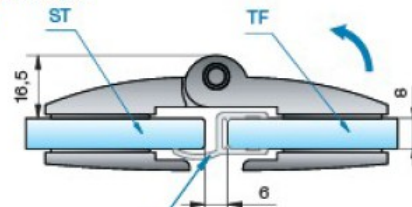

Zawias szkło-ściana 90 stopni otwierany na zewnątrz kabiny prysznicowej
- dla drzwi mocowanych do ściany

Zawias szkło-ściana 90 stopni otwierany do wewnątrz kabiny prysznicowej
- dla drzwi mocowanych do ściany

*mocowanie zawiasu
rzut z góry*

uszczelka WS

wymiar zawiasu

Zawias szkło-ściana 180 stopni otwierany na zewnątrz kabiny prysznicowej
- dla drzwi mocowanych do ścianki szklanej

*mocowanie zawiasu
rzut z góry*

uszczelka WS

wymiar zawiasu

Zawias szkło-ściana 180 stopni otwierany do wewnątrz kabiny prysznicowej
- dla drzwi mocowanych do ścianki szklanej

Zawias szkło-ściana 135 stopni otwierany na zewnątrz kabiny prysznicowej
- dla drzwi mocowanych do ścianki szklanej