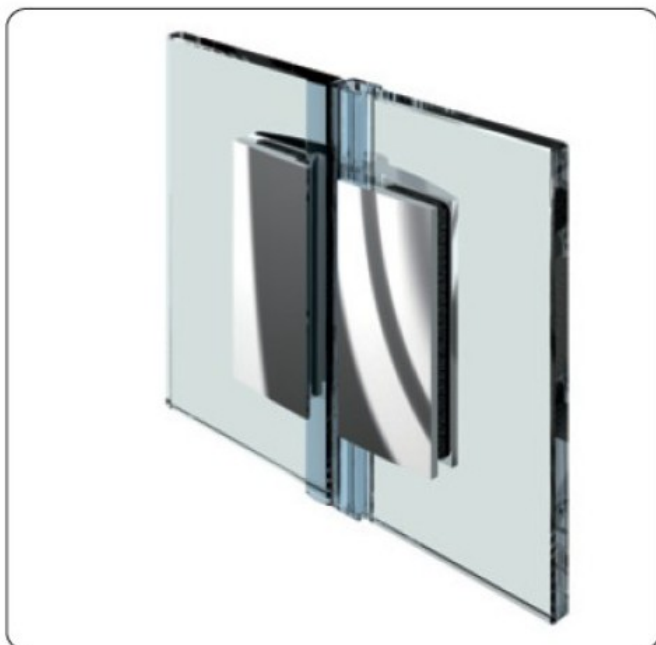

Farfalla – dezent Akzente setzen

Dieses einseitig nach außen oder innen hin öffnende Anschlagband ist im wahrsten Sinne des Wortes vielfältig. Über 50 Einbausituationen sind möglich, so z. B. das komplette Falten eines Glassegments für Badewannensituationen. Die durchgehende Duschtürdichtung gewährleistet eine optimale Dichtigkeit. Alle Wandanschlüsselemente verfügen über Abdeckplatten.

Farfalla - subtle accents

This shower door hinge one-sided opening outward or inwards offers manifold possibilities. It's possible to construct more than 50 different shower types. For example the complete folding of a glass segment for bathtub situations. The continuous shower door seal ensures high degree of sealing. All wall mounts include cover plates and therefore screws of wall mounts are invisible.

*mocowanie zawiasu
rzut z góry*

uszczelka WS

wymiar zawiasu

Zawias szkło-ściana 180 stopni otwierany na zewnątrz kabiny prysznicowej
- dla drzwi mocowanych do ścianki szklanej

*mocowanie zawiasu
rzut z góry*

uszczelka WS

wymiar zawiasu

Zawias szkło-ściana 180 stopni otwierany do wewnątrz kabiny prysznicowej
- dla drzwi mocowanych do ścianki szklanej

Zawias szkło-ściana 135 stopni otwierany na zewnątrz kabiny prysznicowej
- dla drzwi mocowanych do ścianki szklanej