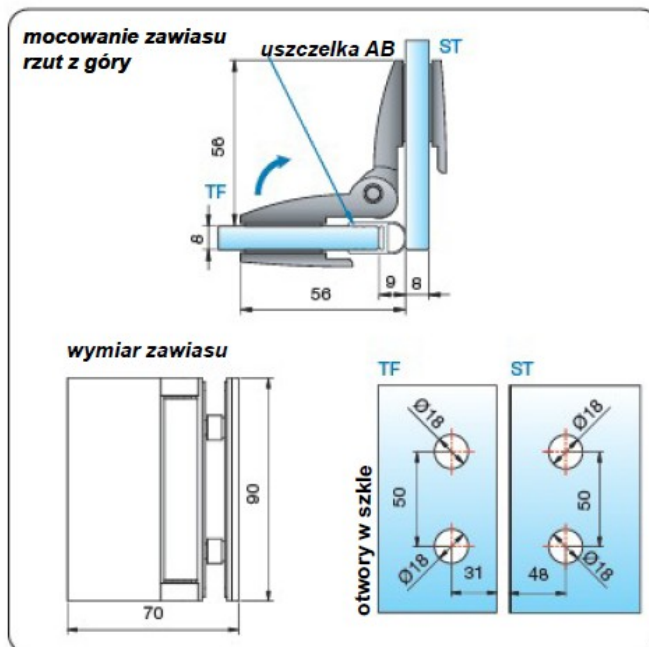

Zawias szkło-ściana 90 stopni otwierany na zewnątrz kabiny prysznicowej
- dla drzwi mocowanych do ściany

Zawias szkło-ściana 90 stopni otwierany do wewnątrz kabiny prysznicowej
- dla drzwi mocowanych do ściany

*mocowanie zawiasu
rzut z góry*

uszczelka WS

wymiar zawiasu

Zawias szkło-ściana 180 stopni otwierany na zewnątrz kabiny prysznicowej
- dla drzwi mocowanych do ścianki szklanej

*mocowanie zawiasu
rzut z góry*

uszczelka WS

wymiar zawiasu

Zawias szkło-ściana 180 stopni otwierany do wewnątrz kabiny prysznicowej
- dla drzwi mocowanych do ścianki szklanej

Zawias szkło-ściana 135 stopni otwierany na zewnątrz kabiny prysznicowej
- dla drzwi mocowanych do ścianki szklanej

Zawias szkło-ściana 90 stopni otwierany do wewnątrz kabiny prysznicowej
- dla drzwi mocowanych do ścianki szklanej

TF = Skrzydło drzwi

ST= Ścianka stała

W = Ściana

Wszystkie sytuacje montażowe przetestowane zgodnie z normą EN 14428