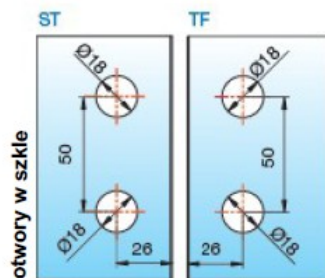

*mocowanie zawiasu
rzut z góry*

uszczelka WS

wymiar zawiasu

Zawias szkło-ściana 180 stopni otwierany na zewnątrz kabiny prysznicowej
- dla drzwi mocowanych do ścianki szklanej

*mocowanie zawiasu
rzut z góry*

uszczelka WS

wymiar zawiasu

Zawias szkło-ściana 180 stopni otwierany do wewnątrz kabiny prysznicowej
- dla drzwi mocowanych do ścianki szklanej

Zawias szkło-ściana 135 stopni otwierany na zewnątrz kabiny prysznicowej
- dla drzwi mocowanych do ścianki szklanej