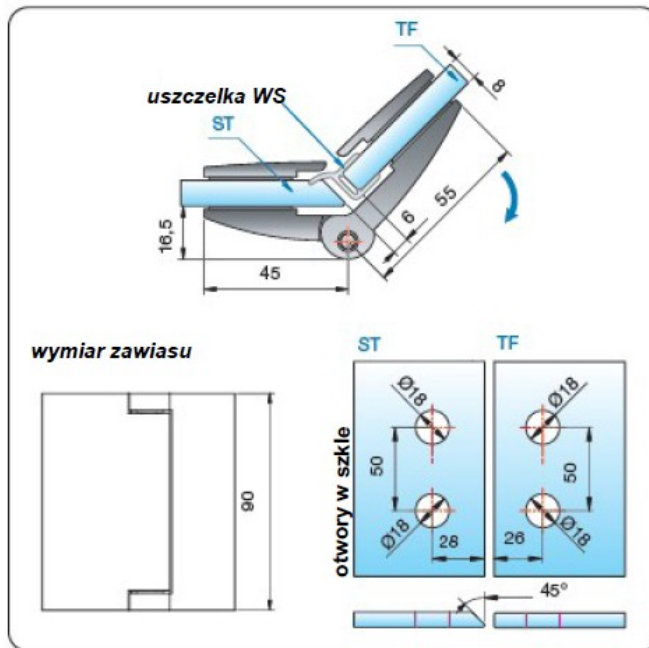

Zawias szkło-ściana 90 stopni otwierany na zewnątrz kabiny prysznicowej
- dla drzwi mocowanych do ściany

Zawias szkło-ściana 90 stopni otwierany do wewnątrz kabiny prysznicowej
- dla drzwi mocowanych do ściany

*mocowanie zawiasu
rzut z góry*

uszczelka WS

wymiar zawiasu

Zawias szkło-ściana 180 stopni otwierany na zewnątrz kabiny prysznicowej
- dla drzwi mocowanych do ścianki szklanej

*mocowanie zawiasu
rzut z góry*

uszczelka WS

wymiar zawiasu

Zawias szkło-ściana 180 stopni otwierany do wewnątrz kabiny prysznicowej
- dla drzwi mocowanych do ścianki szklanej

Zawias szkło-ściana 135 stopni otwierany na zewnątrz kabiny prysznicowej
- dla drzwi mocowanych do ścianki szklanej

Zawias szkło-ściana 90 stopni otwierany do wewnątrz kabiny prysznicowej
- dla drzwi mocowanych do ścianki szklanej

TF = Skrzydło drzwi

ST= Ścianka stała

W = Ściana

Wszystkie sytuacje montażowe przetestowane zgodnie z normą EN 14428