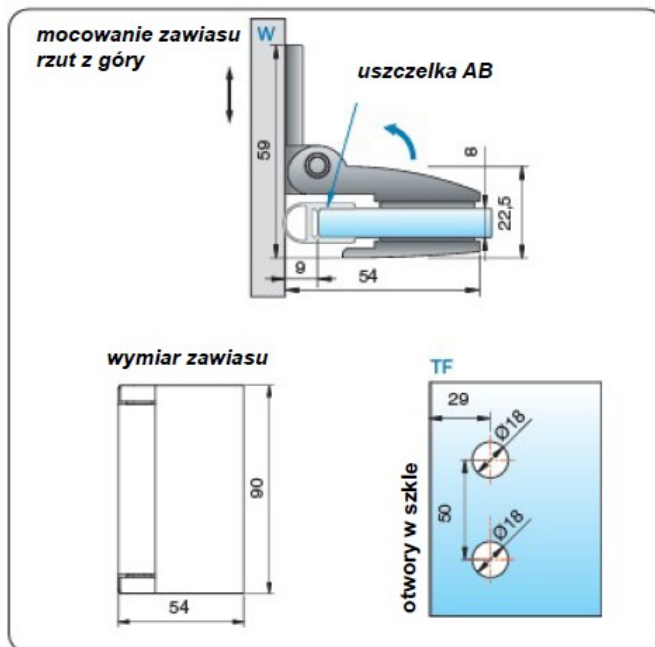

Einbausituationen:

Mehr über Einbausituationen, technische Details und das Zubehörprogramm von P+S - das u. a. Griffe, Handtuchhalter und Winkelverbinder enthält - erfahren Sie bei Ihrem beratenden Händler oder im Internet unter www.pauli.de, www.podium-kabinyprysznicowe.pl

Built-in situations:

More about built-in situations, technical details and accessories from P+S - containing among others handles, towel bars and angle connectors - please contact your retailer or visit www.pauli.de. www.podium-kabinyprysznicowe.pl

Zawias szkło-ściana 90 stopni otwierany na zewnątrz kabiny prysznicowej
- dla drzwi mocowanych do ściany

Zawias szkło-ściana 90 stopni otwierany do wewnątrz kabiny prysznicowej
- dla drzwi mocowanych do ściany