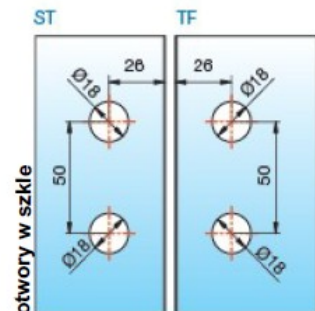

Zawias szkło-ściana 90 stopni otwierany na zewnątrz kabiny prysznicowej
- dla drzwi mocowanych do ściany

Zawias szkło-ściana 90 stopni otwierany do wewnątrz kabiny prysznicowej
- dla drzwi mocowanych do ściany

*mocowanie zawiasu
rzut z góry*

uszczelka WS

wymiar zawiasu

Zawias szkło-ściana 180 stopni otwierany na zewnątrz kabiny prysznicowej
- dla drzwi mocowanych do ścianki szklanej

*mocowanie zawiasu
rzut z góry*

uszczelka WS

wymiar zawiasu

Zawias szkło-ściana 180 stopni otwierany do wewnątrz kabiny prysznicowej
- dla drzwi mocowanych do ścianki szklanej

Zawias szkło-ściana 135 stopni otwierany na zewnątrz kabiny prysznicowej
- dla drzwi mocowanych do ścianki szklanej