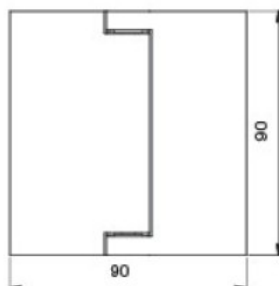

Zawias szkło-ściana 90 stopni otwierany na zewnątrz kabiny prysznicowej
- dla drzwi mocowanych do ściany

Zawias szkło-ściana 90 stopni otwierany do wewnątrz kabiny prysznicowej
- dla drzwi mocowanych do ściany

*mocowanie zawiasu
rzut z góry*

uszczelka WS

wymiar zawiasu

Zawias szkło-ściana 180 stopni otwierany na zewnątrz kabiny prysznicowej
- dla drzwi mocowanych do ścianki szklanej

*mocowanie zawiasu
rzut z góry*

uszczelka WS

wymiar zawiasu

Zawias szkło-ściana 180 stopni otwierany do wewnątrz kabiny prysznicowej
- dla drzwi mocowanych do ścianki szklanej

Zawias szkło-ściana 135 stopni otwierany na zewnątrz kabiny prysznicowej
- dla drzwi mocowanych do ścianki szklanej