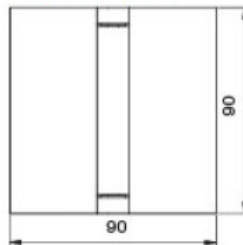

*mocowanie zawiasu
rzut z góry*

uszczelka WS

wymiar zawiasu

Zawias szkło-ściana 180 stopni otwierany na zewnątrz kabiny prysznicowej
- dla drzwi mocowanych do ścianki szklanej

*mocowanie zawiasu
rzut z góry*

uszczelka WS

wymiar zawiasu

Zawias szkło-ściana 180 stopni otwierany do wewnątrz kabiny prysznicowej
- dla drzwi mocowanych do ścianki szklanej

Zawias szkło-ściana 135 stopni otwierany na zewnątrz kabiny prysznicowej
- dla drzwi mocowanych do ścianki szklanej