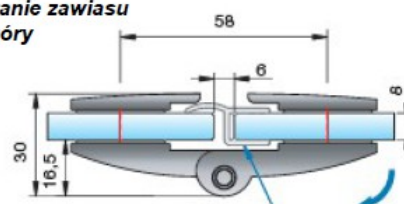

*mocowanie zawiasu
rzut z góry*

uszczelka WS

wymiar zawiasu