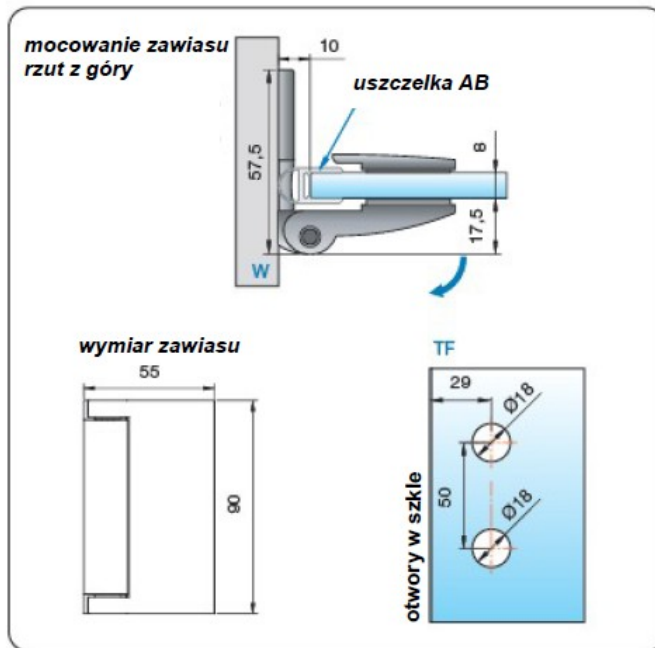

Parawany nawannowe
Badewannenlösungen
Bath tub solutions

Sytuacje montażowe:

Więcej o sytuacjach montażowych, szczegółach technicznych i akcesoriach firmy Pauli+Sohn - uchwyty, wieszaki na ręczniki i łączniki kątowe - dowiedzą się Państwo od naszych sprzedawców lub na naszej stronie internetowej www.pauli.de, www.podium-kabinyprysznicowe.pl

Einbausituationen:

Mehr über Einbausituationen, technische Details und das Zubehörprogramm von P+S - das u. a. Griffe, Handtuchhalter und Winkelverbinder enthält - erfahren Sie bei Ihrem beratenden Händler oder im Internet unter www.pauli.de, www.podium-kabinyprysznicowe.pl

Built-in situations:

More about built-in situations, technical details and accessories from P+S - containing among others handles, towel bars and angle connectors - please contact your retailer or visit www.pauli.de. www.podium-kabinyprysznicowe.pl

Zawias szkło-ściana 90 stopni otwierany na zewnątrz kabiny prysznicowej
- dla drzwi mocowanych do ściany

Zawias szkło-ściana 90 stopni otwierany do wewnątrz kabiny prysznicowej
- dla drzwi mocowanych do ściany