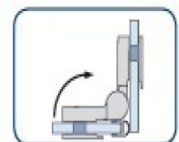

Mocowanie punktowe z licowane ze szkłem wewnątrz kabiny

Zawias szkło-szkło z funkcją unoszenia -dla drzwi mocowanych do ścianki szklanej mocowanie z licowane z szkłem R- prawy

Mocowanie punktowe z licowane ze szkłem wewnątrz kabiny

Zawias szkło-szkło 135 stopni z funkcją unoszenia -dla drzwi mocowanych do ścianki szklanej mocowanie z licowane z szkłem L-lewy

Mocowanie punktowe z licowane ze szkłem wewnątrz kabiny

Zawias szkło-szkło 135 stopni z funkcją unoszenia -dla drzwi mocowanych do ścianki szklanej mocowanie z licowane z szkłem R- prawy

Mocowanie standardowe płytka montażowa wewnątrz kabiny

Zawias szkło-szkło 90 stopni z funkcją unoszenia -dla drzwi mocowanych do ścianki szklanej L- lewy

Mocowanie standardowe płytka montażowa wewnątrz kabiny