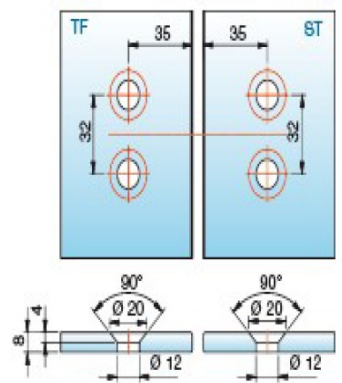

Mocowanie punktowe z licowane ze szkłem wewnątrz kabiny

Zawias szkło ściana z funkcją unoszenia -dla drzwi mocowanych do ściany mocowanie z licowane z szkłem L- lewy

Mocowanie punktowe z licowane ze szkłem wewnątrz kabiny

Zawias szkło ściana z funkcją unoszenia -dla drzwi mocowanych do ściany mocowanie z licowane z szkłem R- prawy

Nivello +

Mocowanie punktowe z licowane ze szkłem wewnątrz kabiny

Zawias szkło-szkło z funkcją unoszenia -dla drzwi mocowanych do ścianki szklanej mocowanie z licowane z szkłem L- lewy

Mocowanie punktowe z licowane ze szkłem wewnątrz kabiny

Zawias szkło-szkło z funkcją unoszenia -dla drzwi mocowanych do ścianki szklanej mocowanie z licowane z szkłem R- prawy

Mocowanie punktowe z licowane ze szkłem wewnątrz kabiny