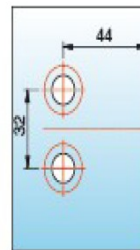

Mocowanie punktowe z licowane ze szkłem wewnątrz kabiny

Zawias szkło ściana z funkcją unoszenia -dla drzwi mocowanych do ściany mocowanie z licowane z szkłem L- lewy

Mocowanie punktowe z licowane ze szkłem wewnątrz kabiny