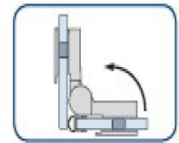

Mocowanie standardowe płytka montażowa wewnątrz kabiny

Zawias szkło-szkło 90 stopni z funkcją unoszenia -dla drzwi mocowanych do ścianki szklanej L- lewy

Mocowanie standardowe płytka montażowa wewnątrz kabiny

Zawias szkło-szkło 90 stopni z funkcją unoszenia -dla drzwi mocowanych do ścianki szklanej R- prawy