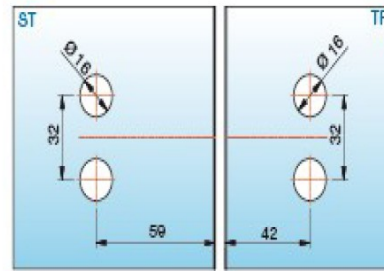

Mocowanie standardowe płytka montażowa wewnątrz kabiny

Zawias szkło-szkło 90 stopni z funkcją unoszenia -dla drzwi mocowanych do ścianki szklanej L- lewy

Mocowanie standardowe płytka montażowa wewnątrz kabiny

Zawias szkło-szkło 90 stopni z funkcją unoszenia -dla drzwi mocowanych do ścianki szklanej R- prawy