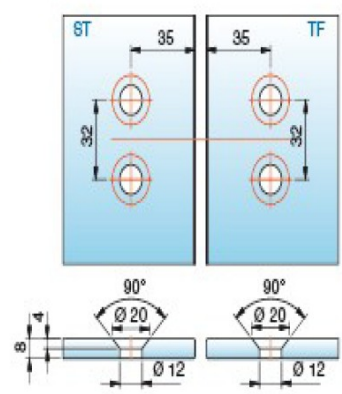

Mocowanie punktowe z licowane ze szkłem wewnątrz kabiny

Zawias szkło ściana z funkcją unoszenia -dla drzwi mocowanych do ściany mocowanie z licowane z szkłem L- lewy

Mocowanie punktowe z licowane ze szkłem wewnątrz kabiny

Zawias szkło ściana z funkcją unoszenia -dla drzwi mocowanych do ściany mocowanie z licowane z szkłem R- prawy

Nivello +

Mocowanie punktowe z licowane ze szkłem wewnątrz kabiny

Zawias szkło-szkło z funkcją unoszenia -dla drzwi mocowanych do ścianki szklanej mocowanie z licowane z szkłem L- lewy