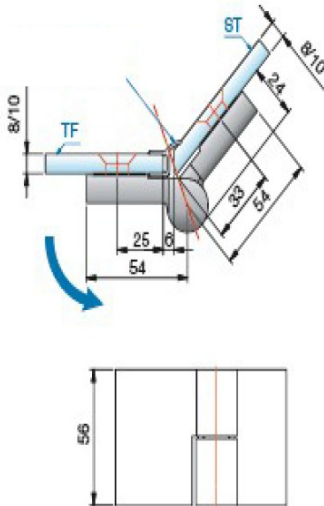

Mocowanie punktowe z licowane ze szkłem wewnątrz kabiny

Zawias szkło-szkło 135 stopni z funkcją unoszenia -dla drzwi mocowanych do ścianki szklanej mocowanie z licowane z szkłem L-lewy