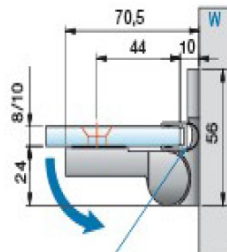

PODIUM
KABINY PRYSZNICOWE NA MIARĘ

Tel. 668 295 235
E-mail: podium.kabiny@gmail.com
www.podium.kabinyprysznicowe.pl
Facebook: Podium-Kabiny Prysznicowe

Informacje bazują na obecnym stanie technicznym. Zastęgamy sobie prawo do dokonywania zmian.
Die Angaben basieren auf dem derzeitigen Stand der Technik. Änderungen sind uns vorbehalten.
The information is based on the present state-of-art; subject to technical modifications.

Mocowanie punktowe z licowane ze szkłem wewnątrz kabiny

Zawias szkło ściana z funkcją unoszenia -dla drzwi mocowanych do ściany mocowanie z licowane z szkłem L- lewy

Mocowanie punktowe z licowane ze szkłem wewnątrz kabiny