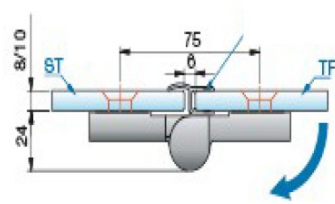

Mocowanie punktowe z licowane ze szkłem wewnątrz kabiny

Zawias szkło ściana z funkcją unoszenia -dla drzwi mocowanych do ściany mocowanie z licowane z szkłem L- lewy

Mocowanie punktowe z licowane ze szkłem wewnątrz kabiny

Zawias szkło ściana z funkcją unoszenia -dla drzwi mocowanych do ściany mocowanie z licowane z szkłem R- prawy

Nivello +

Mocowanie punktowe z licowane ze szkłem wewnątrz kabiny

Zawias szkło-szkło z funkcją unoszenia -dla drzwi mocowanych do ścianki szklanej mocowanie z licowane z szkłem L- lewy