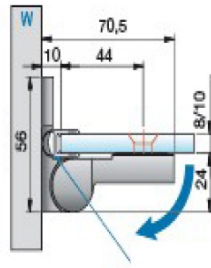

Built-in situations:

More about built-in situations, technical details and accessories from P+S - containing among others handles, towel bars and angle connectors- please contact your retailer or visit www.pauli.de. podium-kabinyprysznicowe.pl

Mocowanie punktowe z licowane ze szkłem wewnątrz kabiny

Zawias szkło ściana z funkcją unoszenia -dla drzwi mocowanych do ściany mocowanie z licowane z szkłem L- lewy

Mocowanie punktowe z licowane ze szkłem wewnątrz kabiny