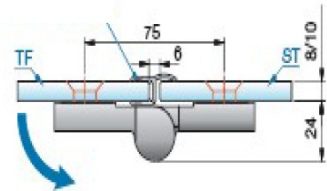

Zawias szkło ściana z funkcją unoszenia -dla drzwi mocowanych do ściany mocowanie z licowane z szkłem R- prawy

Nivello +

Mocowanie punktowe z licowane ze szkłem wewnątrz kabiny

Zawias szkło-szkło z funkcją unoszenia -dla drzwi mocowanych do ścianki szklanej mocowanie z licowane z szkłem L- lewy