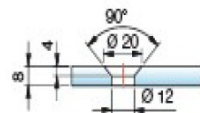

Mocowanie punktowe z licowane ze szkłem wewnątrz kabiny

Zawias szkło ściana z funkcją unoszenia -dla drzwi mocowanych do ściany mocowanie z licowane z szkłem L- lewy

Mocowanie punktowe z licowane ze szkłem wewnątrz kabiny