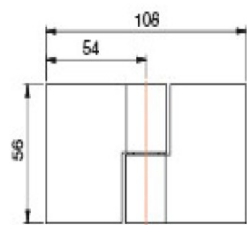

Zawias szkło ściana z funkcją unoszenia -dla drzwi mocowanych do ściany mocowanie z licowane z szkłem R- prawy

Nivello +

Mocowanie punktowe z licowane ze szkłem wewnątrz kabiny

Zawias szkło-szkło z funkcją unoszenia -dla drzwi mocowanych do ścianki szklanej mocowanie z licowane z szkłem L- lewy