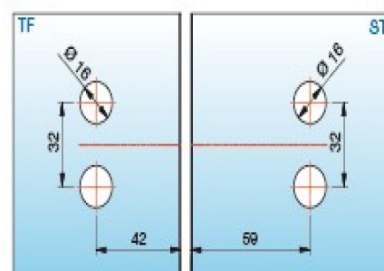

Zawias szkło-szkło 135 stopni z funkcją unoszenia -dla drzwi mocowanych do ścianki szklanej mocowanie z licowane z szkłem L-lewy

Mocowanie punktowe z licowane ze szkłem wewnątrz kabiny

Zawias szkło-szkło 135 stopni z funkcją unoszenia -dla drzwi mocowanych do ścianki szklanej mocowanie z licowane z szkłem R- prawy

Mocowanie standardowe płytka montażowa wewnątrz kabiny

Zawias szkło-szkło 90 stopni z funkcją unoszenia -dla drzwi mocowanych do ścianki szklanej L- lewy

Mocowanie standardowe płytka montażowa wewnątrz kabiny