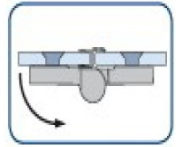

Mocowanie punktowe z licowane ze szkłem wewnątrz kabiny

Zawias szkło ściana z funkcją unoszenia -dla drzwi mocowanych do ściany mocowanie z licowane z szkłem L- lewy

Mocowanie punktowe z licowane ze szkłem wewnątrz kabiny

Zawias szkło ściana z funkcją unoszenia -dla drzwi mocowanych do ściany mocowanie z licowane z szkłem R- prawy

Nivello +

Mocowanie punktowe z licowane ze szkłem wewnątrz kabiny

Zawias szkło-szkło z funkcją unoszenia -dla drzwi mocowanych do ścianki szklanej mocowanie z licowane z szkłem L- lewy

Mocowanie punktowe z licowane ze szkłem wewnątrz kabiny

Zawias szkło-szkło z funkcją unoszenia -dla drzwi mocowanych do ścianki szklanej mocowanie z licowane z szkłem R- prawy

Mocowanie punktowe z licowane ze szkłem wewnątrz kabiny