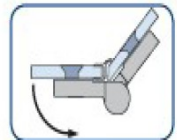

Mocowanie punktowe z licowane ze szkłem wewnątrz kabiny

Zawias szkło-szkło 135 stopni z funkcją unoszenia -dla drzwi mocowanych do ścianki szklanej mocowanie z licowane z szkłem L-lewy