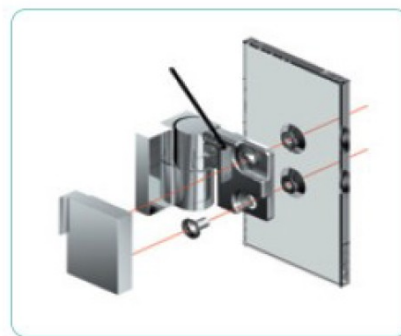

Zawias szkło-szkło 135 stopni z funkcją unoszenia -dla drzwi mocowanych do ścianki szklanej mocowanie z licowane z szkłem L-lewy

Mocowanie punktowe z licowane ze szkłem wewnątrz kabiny

Zawias szkło-szkło 135 stopni z funkcją unoszenia -dla drzwi mocowanych do ścianki szklanej mocowanie z licowane z szkłem R- prawy

Mocowanie standardowe płytka montażowa wewnątrz kabiny

Zawias szkło-szkło 90 stopni z funkcją unoszenia -dla drzwi mocowanych do ścianki szklanej L- lewy

Mocowanie standardowe płytka montażowa wewnątrz kabiny

Zawias szkło-szkło 90 stopni z funkcją unoszenia -dla drzwi mocowanych do ścianki szklanej R- prawy

Zawias Nivello + z mocowaniem punktowym z licowanym z powierzchnią szkła

Zawias Nivello z standardowa płytka mocująca