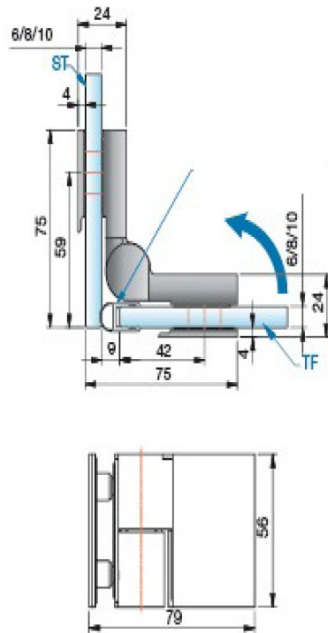

Zawias szkło ściana z funkcją unoszenia -dla drzwi mocowanych do ściany mocowanie z licowane z szkłem R- prawy

Nivello +

Mocowanie punktowe z licowane ze szkłem wewnątrz kabiny

Zawias szkło-szkło z funkcją unoszenia -dla drzwi mocowanych do ścianki szklanej mocowanie z licowane z szkłem L- lewy

Mocowanie punktowe z licowane ze szkłem wewnątrz kabiny

Zawias szkło-szkło z funkcją unoszenia -dla drzwi mocowanych do ścianki szklanej mocowanie z licowane z szkłem R- prawy

Mocowanie punktowe z licowane ze szkłem wewnątrz kabiny

Zawias szkło-szkło 135 stopni z funkcją unoszenia -dla drzwi mocowanych do ścianki szklanej mocowanie z licowane z szkłem L-lewy

Mocowanie punktowe z licowane ze szkłem wewnątrz kabiny

Zawias szkło-szkło 135 stopni z funkcją unoszenia -dla drzwi mocowanych do ścianki szklanej mocowanie z licowane z szkłem R- prawy

Mocowanie standardowe płytka montażowa wewnątrz kabiny

Zawias szkło-szkło 90 stopni z funkcją unoszenia -dla drzwi mocowanych do ścianki szklanej L- lewy

Mocowanie standardowe płytka montażowa wewnątrz kabiny