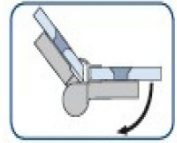

Mocowanie punktowe z licowane ze szkłem wewnątrz kabiny

Zawias szkło ściana z funkcją unoszenia -dla drzwi mocowanych do ściany mocowanie z licowane z szkłem L- lewy

Mocowanie punktowe z licowane ze szkłem wewnątrz kabiny

Zawias szkło ściana z funkcją unoszenia -dla drzwi mocowanych do ściany mocowanie z licowane z szkłem R- prawy

Nivello +

Mocowanie punktowe z licowane ze szkłem wewnątrz kabiny

Zawias szkło-szkło z funkcją unoszenia -dla drzwi mocowanych do ścianki szklanej mocowanie z licowane z szkłem L- lewy

Mocowanie punktowe z licowane ze szkłem wewnątrz kabiny

Zawias szkło-szkło z funkcją unoszenia -dla drzwi mocowanych do ścianki szklanej mocowanie z licowane z szkłem R- prawy

Mocowanie punktowe z licowane ze szkłem wewnątrz kabiny