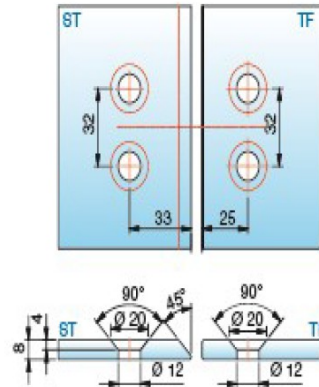

Zawias szkło ściana z funkcją unoszenia -dla drzwi mocowanych do ściany mocowanie z licowane z szkłem R- prawy

Nivello +

Mocowanie punktowe z licowane ze szkłem wewnątrz kabiny

Zawias szkło-szkło z funkcją unoszenia -dla drzwi mocowanych do ścianki szklanej mocowanie z licowane z szkłem L- lewy

Mocowanie punktowe z licowane ze szkłem wewnątrz kabiny

Zawias szkło-szkło z funkcją unoszenia -dla drzwi mocowanych do ścianki szklanej mocowanie z licowane z szkłem R- prawy

Mocowanie punktowe z licowane ze szkłem wewnątrz kabiny