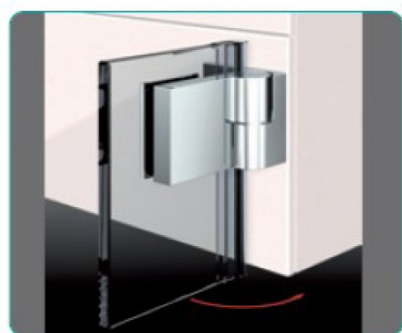

Zawias szkło-szkło 135 stopni z funkcją unoszenia -dla drzwi mocowanych do ścianki szklanej mocowanie z licowane z szkłem L-lewy

Mocowanie punktowe z licowane ze szkłem wewnątrz kabiny

Zawias szkło-szkło 135 stopni z funkcją unoszenia -dla drzwi mocowanych do ścianki szklanej mocowanie z licowane z szkłem R- prawy

Mocowanie standardowe płytka montażowa wewnątrz kabiny

Zawias szkło-szkło 90 stopni z funkcją unoszenia -dla drzwi mocowanych do ścianki szklanej L- lewy

Mocowanie standardowe płytka montażowa wewnątrz kabiny

Zawias szkło-szkło 90 stopni z funkcją unoszenia -dla drzwi mocowanych do ścianki szklanej R- prawy

Zawias Nivello + z mocowaniem punktowym z licowanym z powierzchnią szkła

Zawias Nivello z standardowa płytka mocująca

Przykład zastosowania zawiasu Nivello w konfiguracji kabin prysznicowych

Drzwi mocowane na zawiasach do muru

Drzwi mocowane na zawiasach szkło-szkło do ścianki szklanej Pod kątem 180 stopni

Drzwi mocowane na zawiasach szkło-szkło do ścianki szklanej pod kątem 135 stopni