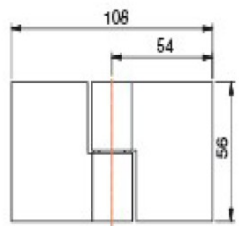

Nivello +

Mocowanie punktowe z licowane ze szkłem wewnątrz kabiny

Zawias szkło-szkło z funkcją unoszenia -dla drzwi mocowanych do ścianki szklanej mocowanie z licowane z szkłem L- lewy

Mocowanie punktowe z licowane ze szkłem wewnątrz kabiny

Zawias szkło-szkło z funkcją unoszenia -dla drzwi mocowanych do ścianki szklanej mocowanie z licowane z szkłem R- prawy