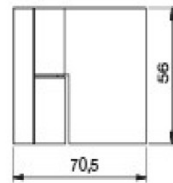

Advantages at a single glance:

- Lifting and lowering function – lifting height about 6 mm, after approx. 54°
- Self-closing upon lowering
- Increased tightness in lowered position by higher pressure of the seals
- DIN left and DIN right, opening inwards or outwards available
- Wall fixation either on the inside or outside
- Elegant design – no visible screws
- glass thickness: 6, 8 und 10 mm
- flush or with counter plate

PODIUM
KABINY PRYSZNICOWE NA MIARĘ

Tel. 668 295 235
E-mail: podium.kabiny@gmail.com
www.podium.kabinyprysznicowe.pl
Facebook: Podium-Kabiny Prysznicowe

Informacje bazują na obecnym stanie technicznym. Zastęgamy sobie prawo do dokonywania zmian.
Die Angaben basieren auf dem derzeitigen Stand der Technik. Änderungen sind uns vorbehalten.
The information is based on the present state-of-art; subject to technical modifications.