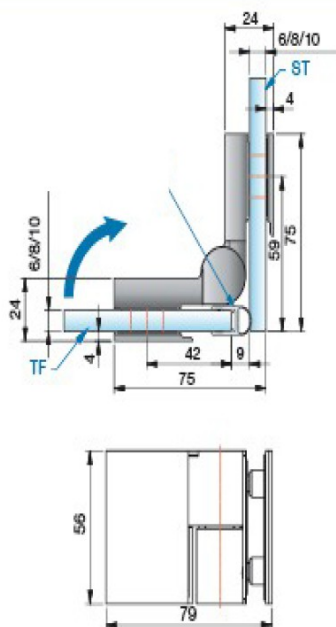

Mocowanie punktowe z licowane ze szkłem wewnątrz kabiny

Zawias szkło-szkło z funkcją unoszenia -dla drzwi mocowanych do ścianki szklanej mocowanie z licowane z szkłem R- prawy

Mocowanie punktowe z licowane ze szkłem wewnątrz kabiny

Zawias szkło-szkło 135 stopni z funkcją unoszenia -dla drzwi mocowanych do ścianki szklanej mocowanie z licowane z szkłem L-lewy

Mocowanie punktowe z licowane ze szkłem wewnątrz kabiny

Zawias szkło-szkło 135 stopni z funkcją unoszenia -dla drzwi mocowanych do ścianki szklanej mocowanie z licowane z szkłem R- prawy

Mocowanie standardowe płytka montażowa wewnątrz kabiny

Zawias szkło-szkło 90 stopni z funkcją unoszenia -dla drzwi mocowanych do ścianki szklanej L- lewy

Mocowanie standardowe płytka montażowa wewnątrz kabiny