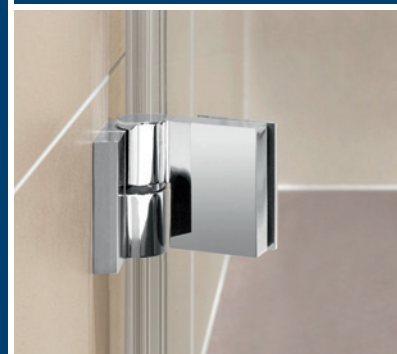

Nivello – the specialist for barrier-free bathrooms

Floor-level or sunk-in showers are becoming even more popular. For this, Nivello, the new lifting & lowering shower door hinge by P+S, is perfect: It lifts the door during opening and closes automatically upon lowering. The Nivello shower door hinge series focus on design and function. In addition, they are versatile – flush or with counter plate.

Zalety, które Państwa przekonają:

- Funkcja unoszenia i opuszczania - skok o około 6mm przy kącie 54°
- Funkcja samodomykania przy obniżaniu zawiasu
- Zwiększona szczelność w pozycji opuszczonej poprzez zwiększony nacisk na profil uszczelniający
- Zawiasy zgodne z normą DIN
- Możliwość montażu mocowania ściennego na zewnątrz lub we wnętrzu kabiny
- Atrakcyjny wygląd - brak widocznych otworów montażowych
- Grubość szkła: 6, 8 i 10 mm
- z płaskimi mocowaniami punktowymi lub płytką mocującą

Vorteile, die Sie überzeugen werden:

- Hebe-Senk-Funktion - Hub ca. 6 mm, nach ca. 54°
- Im Senkvorgang selbstschließend
- Erhöhte Dichtigkeit im abgesenkten Zustand durch höheren Anpressdruck der Dichtungen
- DIN links und DIN rechts nach innen oder außen öffnend erhältlich
- Wandbefestigung wahlweise innen oder außen
- Formschönes Design - keine sichtbare Verschraubung
- Glasdicke: 6,8 und 10 mm
- flächenbündig oder mit Gegenplatte

Advantages at a single glance:

- Lifting and lowering function – lifting height about 6 mm, after approx. 54°
- Self-closing upon lowering
- Increased tightness in lowered position by higher pressure of the seals
- DIN left and DIN right, opening inwards or outwards available
- Wall fixation either on the inside or outside
- Elegant design – no visible screws
- glass thickness: 6, 8 und 10 mm
- flush or with counter plate