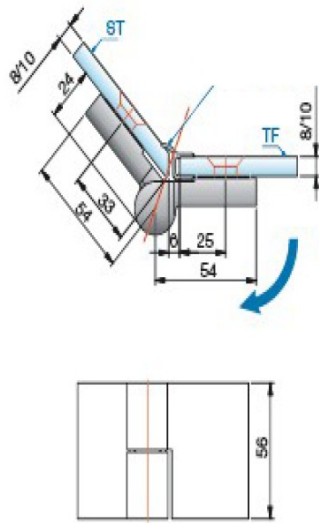

Mocowanie punktowe z licowane ze szkłem wewnątrz kabiny

Zawias szkło ściana z funkcją unoszenia -dla drzwi mocowanych do ściany mocowanie z licowane z szkłem L- lewy

Mocowanie punktowe z licowane ze szkłem wewnątrz kabiny

Zawias szkło ściana z funkcją unoszenia -dla drzwi mocowanych do ściany mocowanie z licowane z szkłem R- prawy

Nivello +

Mocowanie punktowe z licowane ze szkłem wewnątrz kabiny

Zawias szkło-szkło z funkcją unoszenia -dla drzwi mocowanych do ścianki szklanej mocowanie z licowane z szkłem L- lewy

Mocowanie punktowe z licowane ze szkłem wewnątrz kabiny

Zawias szkło-szkło z funkcją unoszenia -dla drzwi mocowanych do ścianki szklanej mocowanie z licowane z szkłem R- prawy

Mocowanie punktowe z licowane ze szkłem wewnątrz kabiny