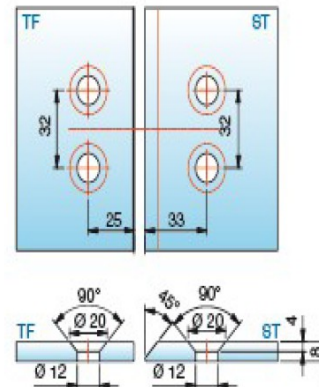

Mocowanie punktowe z licowane ze szkłem wewnątrz kabiny

Zawias szkło-szkło 135 stopni z funkcją unoszenia -dla drzwi mocowanych do ścianki szklanej mocowanie z licowane z szkłem L-lewy