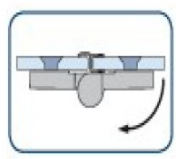

Mocowanie punktowe z licowane ze szkłem wewnątrz kabiny

Zawias szkło ściana z funkcją unoszenia -dla drzwi mocowanych do ściany mocowanie z licowane z szkłem L- lewy

Mocowanie punktowe z licowane ze szkłem wewnątrz kabiny

Zawias szkło ściana z funkcją unoszenia -dla drzwi mocowanych do ściany mocowanie z licowane z szkłem R- prawy

Nivello +

Mocowanie punktowe z licowane ze szkłem wewnątrz kabiny

Zawias szkło-szkło z funkcją unoszenia -dla drzwi mocowanych do ścianki szklanej mocowanie z licowane z szkłem L- lewy