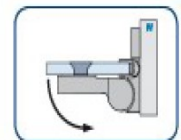

Mocowanie punktowe z licowane ze szkłem wewnątrz kabiny

Zawias szkło ściana z funkcją unoszenia -dla drzwi mocowanych do ściany mocowanie z licowane z szkłem L- lewy

Mocowanie punktowe z licowane ze szkłem wewnątrz kabiny