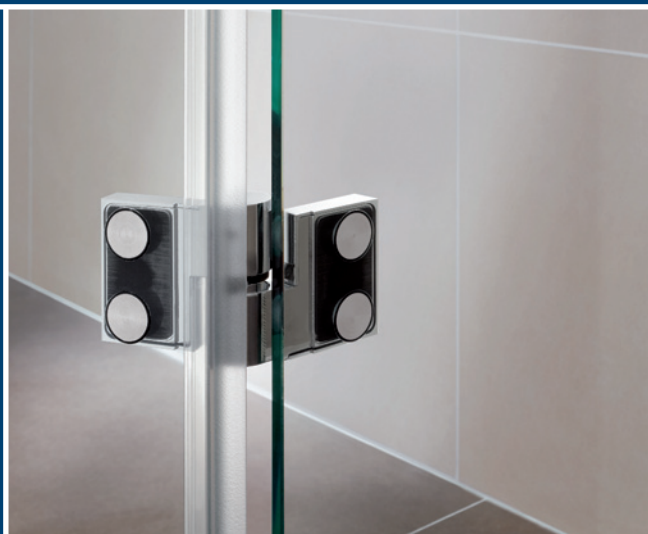

Vorteile, die Sie überzeugen werden:

- Hebe-Senk-Funktion - Hub ca. 6 mm, nach ca. 54°
- Im Senkvorgang selbstschließend
- Erhöhte Dichtigkeit im abgesenkten Zustand durch höheren Anpressdruck der Dichtungen
- DIN links und DIN rechts nach innen oder außen öffnend erhältlich
- Wandbefestigung wahlweise innen oder außen
- Formschönes Design - keine sichtbare Verschraubung
- Glasdicke: 6,8 und 10 mm
- flächenbündig oder mit Gegenplatte

Nivello+ z mocowaniem punktowym – gładka harmonia
Nowoczesny design i harmonijna konstrukcja są cechami współczesnej architektury. Nivello+ posiada również te cechy oraz jest bardzo praktyczny. Dzięki swojej konstrukcji ułatwia czyszczenie kabiny prysznicowej.

Nivello+ flächenbündig – nahtlose Harmonie

Transparentes Design und harmonische Flächenbündigkeit sind Merkmale zeitgemäßer Architektur. Nivello+ bietet diese Flächenbündigkeit und Harmonie, was auch die Pflege einer Glasdusche deutlich vereinfacht. Denn auf der Innenseite sorgt Nivello im wahrsten Sinne des Wortes für nahtlose Perfektion.

Nivello mit Gegenplatte – Perfektion im Detail

Ästhetik und Eleganz nimmt das Auge des Betrachters intuitiv wahr. Entscheidend dafür sind vermeintlich unbedeutende Details. Ein solches Detail ist Nivello in Kombination mit einer flachen Gegenplatte.