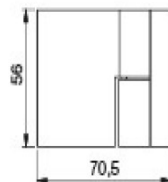

Mocowanie punktowe z licowane ze szkłem wewnątrz kabiny

Zawias szkło ściana z funkcją unoszenia -dla drzwi mocowanych do ściany mocowanie z licowane z szkłem L- lewy