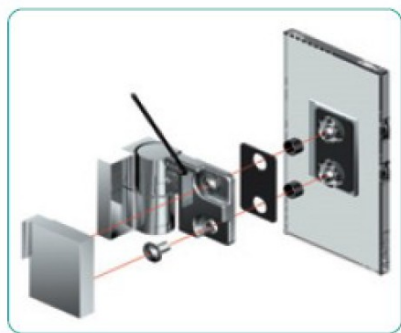

Zawias szkło-szkło 135 stopni z funkcją unoszenia -dla drzwi mocowanych do ścianki szklanej mocowanie z licowane z szkłem L-lewy

Mocowanie punktowe z licowane ze szkłem wewnątrz kabiny

Zawias szkło-szkło 135 stopni z funkcją unoszenia -dla drzwi mocowanych do ścianki szklanej mocowanie z licowane z szkłem R- prawy

Mocowanie standardowe płytka montażowa wewnątrz kabiny

Zawias szkło-szkło 90 stopni z funkcją unoszenia -dla drzwi mocowanych do ścianki szklanej L- lewy

Mocowanie standardowe płytka montażowa wewnątrz kabiny

Zawias szkło-szkło 90 stopni z funkcją unoszenia -dla drzwi mocowanych do ścianki szklanej R- prawy

Zawias Nivello + z mocowaniem punktowym z licowanym z powierzchnią szkła

Zawias Nivello z standardowa płytka mocująca