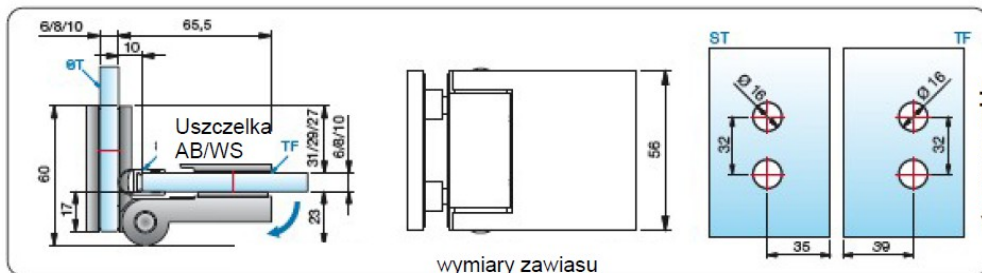

Zawias szkło-szkło 90 stopni otwarcie drzwi na zewnątrz kabiny prysznicowej - mocowanie drzwi do ścianki szklanej