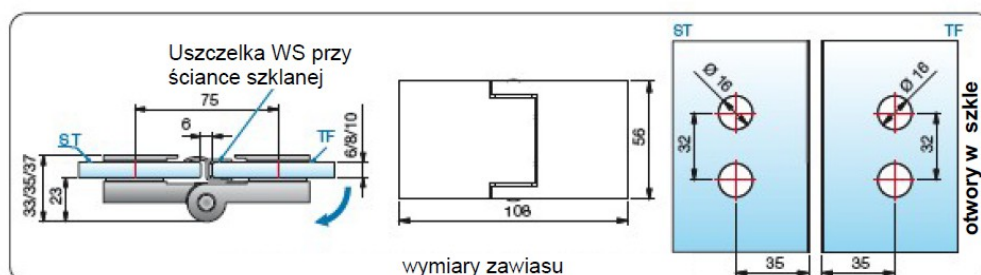

Zawias szkło-szkło 180 stopni otwarcie drzwi na zewnątrz kabiny prysznicowej
- mocowanie drzwi do ścianki szklanej