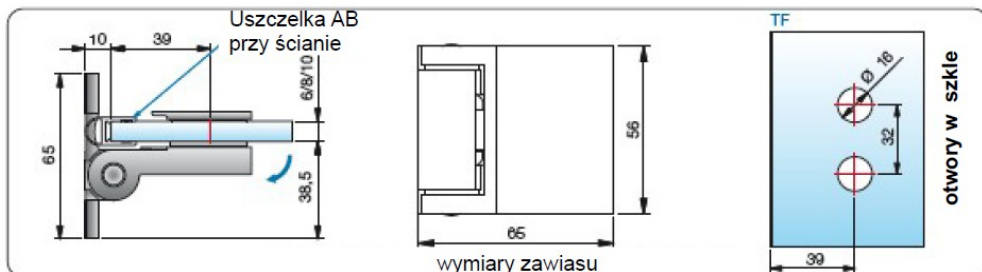

Zawias szkło-ściana 90 stopni umożliwiającą otwarcie drzwi do wewnątrz kabiny prysznicowej - mocowanie drzwi do ściany

Zawias szkło-ściana 90 stopni otwarcie drzwi na zewnątrz kabiny prysznicowej - mocowanie drzwi do ściany

Zawias szkło-ściana 90 stopni otwarcie drzwi na zewnątrz kabiny prysznicowej - mocowanie drzwi do ściany – dwustronna płytka montażowa

Zawias szkło-szkło 90 stopni otwarcie drzwi na zewnątrz kabiny prysznicowej - mocowanie drzwi do ścianki szklanej