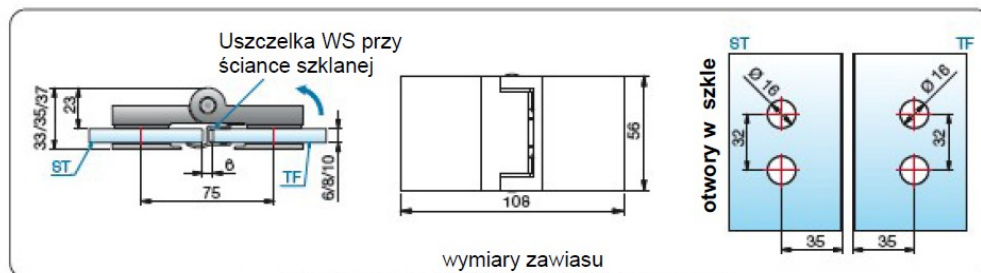

Zawias szkło-ściana 90 stopni umożliwiającą otwarcie drzwi do wewnątrz kabiny prysznicowej - mocowanie drzwi do ściany

Zawias szkło-ściana 90 stopni otwarcie drzwi na zewnątrz kabiny prysznicowej - mocowanie drzwi do ściany

Zawias szkło-ściana 90 stopni otwarcie drzwi na zewnątrz kabiny prysznicowej - mocowanie drzwi do ściany – dwustronna płytka montażowa

Zawias szkło-szkło 90 stopni otwarcie drzwi na zewnątrz kabiny prysznicowej - mocowanie drzwi do ścianki szklanej