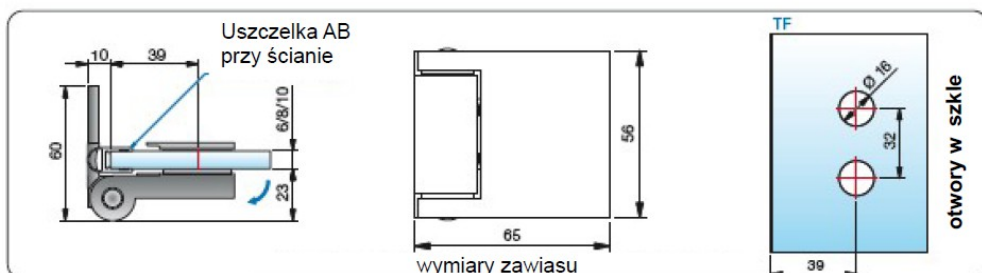

Zawias szkło-ściana 90 stopni umożliwiającą otwarcie drzwi do wewnątrz kabiny prysznicowej - mocowanie drzwi do ściany

Zawias szkło-ściana 90 stopni otwarcie drzwi na zewnątrz kabiny prysznicowej - mocowanie drzwi do ściany