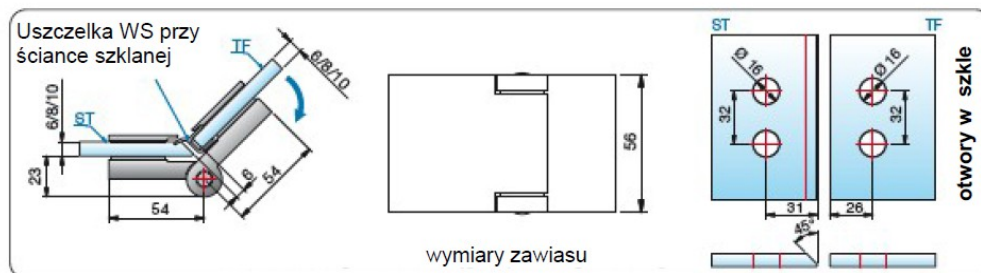

Zawias szkło-ściana 90 stopni umożliwiającą otwarcie drzwi do wewnątrz kabiny prysznicowej - mocowanie drzwi do ściany

Zawias szkło-ściana 90 stopni otwarcie drzwi na zewnątrz kabiny prysznicowej - mocowanie drzwi do ściany

Zawias szkło-ściana 90 stopni otwarcie drzwi na zewnątrz kabiny prysznicowej - mocowanie drzwi do ściany – dwustronna płytka montażowa

Zawias szkło-szkło 90 stopni otwarcie drzwi na zewnątrz kabiny prysznicowej - mocowanie drzwi do ścianki szklanej

**Zawias szkło-szkło 180 stopni umożliwiający otwarcie drzwi do wewnątrz kabiny prysznicowej**  
- mocowanie drzwi do ścianki szklanej

**Zawias szkło-szkło 180 stopni otwarcie drzwi na zewnątrz kabiny prysznicowej**  
- mocowanie drzwi do ścianki szklanej