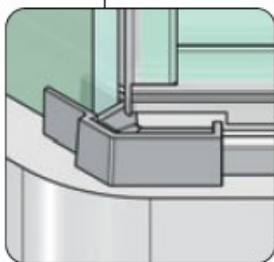

Przykład zastosowania w kabynie prysznicowej pięciokątnej

Art.-Nr. 8596KU7-L

zakończenie lewe