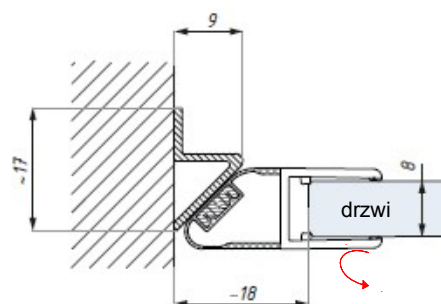

Przekrój profilu

Profil zamontowany do ściany rzut z góry

## LMP2200

Profil magnetyczny z 1/2 uszczelki magnetycznej  
Magnetic profile with 1/2 of magnetic seal

Profil przyklejany do muru na klej  
komplet z uszczelką

polerowany / połysk

Kod / Code	Grubość szkła (mm) Glass thickness (mm)	Długość (mm) Length (mm)
LMP2200SET	6 - 8	2200
materiał: PVC / stal nierdzewna		materiał: PVC / stainless steel
zakres temperatur: 0 - 50°C		temperature range: 0 - 50°C
odporność UV: EN ISO 4892-2		UV resistance: EN ISO 4892-2

Profil LMP2200SET  
montaż na szkło 6 mm  
Profile LMP2200SET for glass 6 mm

Profil LMP2200SET  
montaż na szkło 8 mm  
Profile LMP2200SET for glass 8 mm

**Profil nośny dla profili uszczelniających – 8880-2010- dla drzwi domykanych przy ścianie**