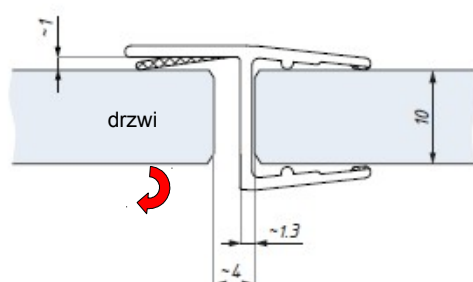

# Uszczelka SLIM

OWE

Uszczelka  
Clip seal

Uszczelka OWE6-8  
montaż na szkło 6 mm  
Clip seal OWE6-8 for glass 6 mm

Uszczelka OWE6-8  
montaż na szkło 8 mm  
Clip seal OWE6-8 for glass 8 mm

Uszczelka OWE10  
montaż na szkło 10 mm  
Clip seal OWE10 for glass 10 mm

Uszczelka OWE6-8  
Clip seal OWE6-8

Uszczelka OWE10  
Clip seal OWE10

Kod / Code	Grubość szkła (mm) Glass thickness (mm)	Długość (mm) Length (mm)
OWE6-8	6 - 8	2500
OWE10	10	2500

materiał: PVC	materiał: PVC
zakres temperatur: 0 - 50°C	temperature range: 0 - 50°C
odporność UV: EN ISO 4892-2	UV resistance: EN ISO 4892-2