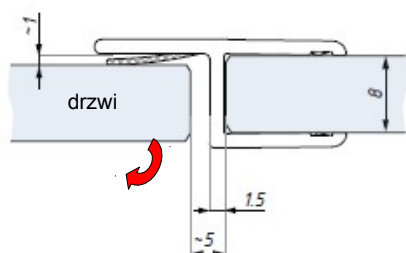

# Uszczelka SLIM

OWE

Uszczelka  
Clip seal

Uszczelka OWE6-8  
montaż na szkło 6 mm  
Clip seal OWE6-8 for glass 6 mm

Uszczelka OWE6-8  
montaż na szkło 8 mm  
Clip seal OWE6-8 for glass 8 mm

Uszczelka OWE10  
montaż na szkło 10 mm  
Clip seal OWE10 for glass 10 mm