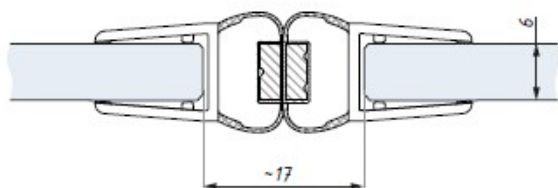

PMBE

Uszczelka magnetyczna
Magnetic clip seal

Uszczelka PMBE6-8
montaż na szkło 6 mm
Clip seal PMBE6-8 for glass 6 mm