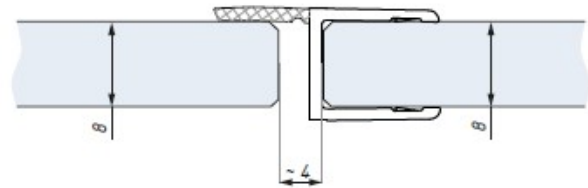

# WSE

Uszczelka  
Clip seal

Uszczelka WSE6-8  
Clip seal WSE6-8

Uszczelka WSE6-8  
montaż na szkło 6 mm  
Clip seal WSE6-8 for glass 6 mm

Uszczelka WSE6-8  
montaż na szkło 8 mm  
Clip seal WSE6-8 for glass 8 mm