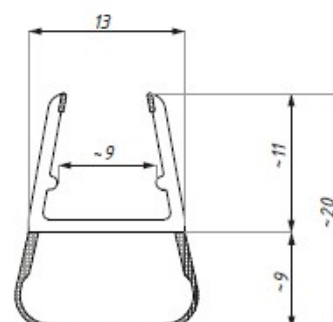

# Katalog 2018

Uszczelki - Profile - Listwy progowe

Uszczelka ABE6-8  
montaż na szkle 6 mm  
Clip seal ABE6-8 for glass 6 mm

Uszczelka ABE6-8  
montaż na szkle 8 mm  
Clip seal ABE6-8 for glass 8 mm

Uszczelka ABE6-8  
Clip seal ABE6-8

Uszczelka ABE10  
montaż na szkle 10 mm  
Clip seal ABE10 for glass 10 mm

Uszczelka ABE10  
Clip seal ABE10

Kod / Code	Grubość szkła (mm) Glass thickness (mm)	Długość (mm) Length (mm)
ABE6-8	6 - 8	2500
ABE10	10	2500