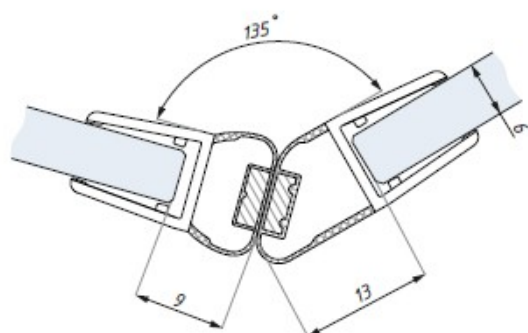

Uszczelka PMSE6-8
montaż na szkło 6 mm
Clip seal PMSE6-8 for glass 6 mm