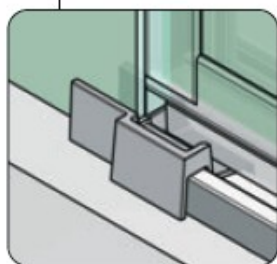

Art.-Nr. 8595KU7-L
gerader Schwallschutzverbinder links

zakończenie lewe