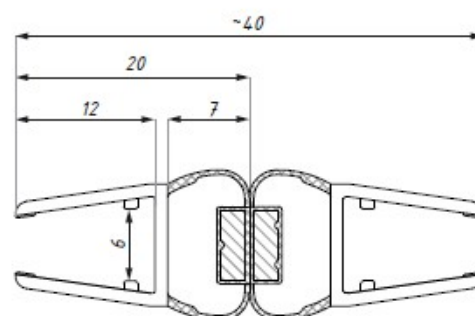

Uszczelka PMBE6-8
Clip seal PMBE6-8