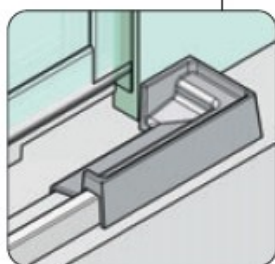

Listwa progowa prostokątna

Art. nr 8590E6EV5-2010

Kolor: połysk chrom

Długość : 2000 mm

Profil do kompletowania z zakończeniami

Art.-Nr. 8591KU7-L  
zakończenie lewe

Art.-Nr. 8592KU7-R  
zakończenie prawe

Art.-Nr. 8592KU7-L  
zakończenie lewe