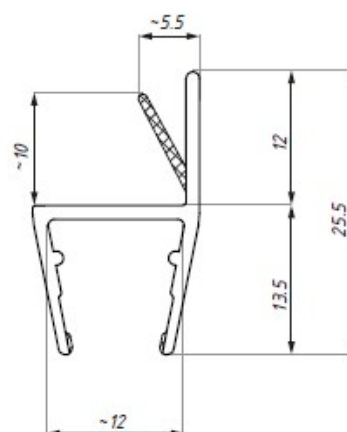

Kod / Code	Grubość szkła (mm) Glass thickness (mm)	Długość (mm) Length (mm)
ASE6-8	6 - 8	2500
material: PVC	material: PVC	
zakres temperatur: 0 - 50°C	temperature range: 0 - 50°C	
odporność UV: EN ISO 4892-2	UV resistance: EN ISO 4892-2	

# Uszczelka SLIM

OWE

Uszczelka  
Clip seal

Uszczelka OWE6-8  
montaż na szkło 6 mm  
Clip seal OWE6-8 for glass 6 mm

Uszczelka OWE6-8  
montaż na szkło 8 mm  
Clip seal OWE6-8 for glass 8 mm

Uszczelka OWE10  
montaż na szkło 10 mm  
Clip seal OWE10 for glass 10 mm

Uszczelka OWE6-8  
Clip seal OWE6-8

Uszczelka OWE10  
Clip seal OWE10

Kod / Code	Grubość szkła (mm) Glass thickness (mm)	Długość (mm) Length (mm)
OWE6-8	6 - 8	2500
OWE10	10	2500

materiał: PVC	materiał: PVC
zakres temperatur: 0 - 50°C	temperature range: 0 - 50°C
odporność UV: EN ISO 4892-2	UV resistance: EN ISO 4892-2