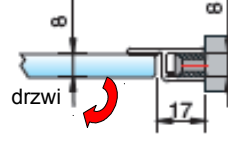

**dla szkła 10 mm**

Art.-Nr. 8883E6EV1-12-2500

**Przykład zastosowania profilu 8883E6V1**

**Uszczelka PMBE**

**Uszczelka PMFE 180 stopni**

**Uszczelka OWE**

**Długości standardowe**

**Art.nr. 8883E6EV1-8/12- 2500 mm**