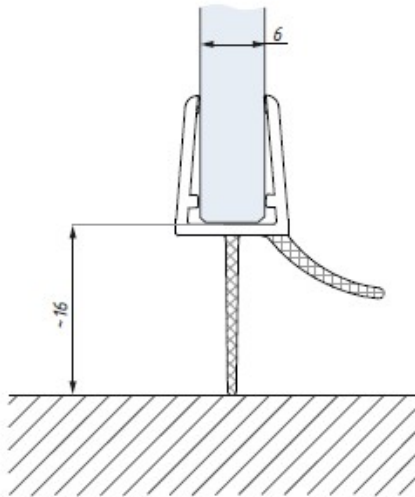

Uszczelka BSE6-8
montaż na szkłe 6 mm
Clip seal BSE6-8 for glass 6 mm