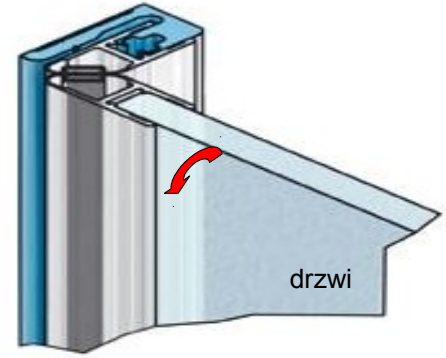

Profil nośny dla profili uszczelniających – 8880-2010- dla drzwi domykanych przy ścianie

Widok profil 8880-2010 z uszczelką magnetyczną