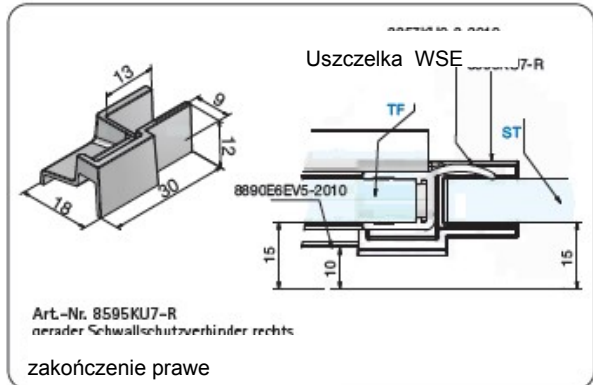

zakończenie prawe

Art.-Nr. 8595KU7-L  
gerader Schwallschutzverbinder links

zakończenie lewe

Art.-Nr. 8594KU7  
90° Eckverbinder

Łącznik narożny

Art.-Nr. 8595KU7-R  
gerader Schwallschutzverbinder rechts

zakończenie prawe