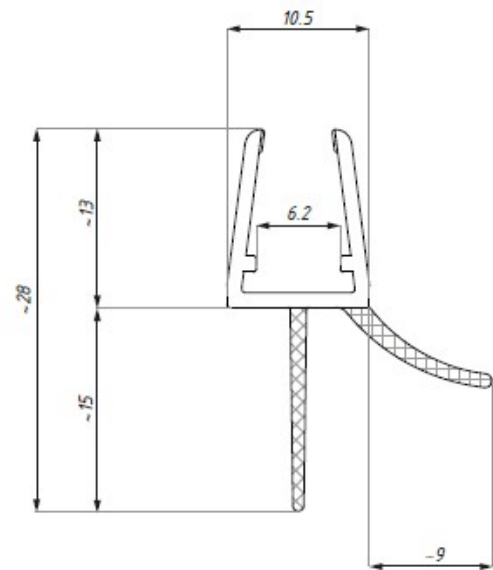

## Uszczelka dolna pod drzwi

**BSE**

Uszczelka  
Clip seal

Uszczelka BSE6-8  
montaż na szkłe 6 mm  
Clip seal BSE6-8 for glass 6 mm

Uszczelka BSE6-8  
montaż na szkłe 8 mm  
Clip seal BSE6-8 for glass 8 mm

Uszczelka BSE6-8  
Clip seal BSE6-8

Kod / Code	Grubość szkła (mm) Glass thickness (mm)	Długość (mm) Length (mm)
BSE6-8	6 - 8	2500
materiał: PVC		materiał: PVC
zakres temperatur: 0 - 50°C		temperature range: 0 - 50°C
odporność UV: EN ISO 4892-2		UV resistance: EN ISO 4892-2