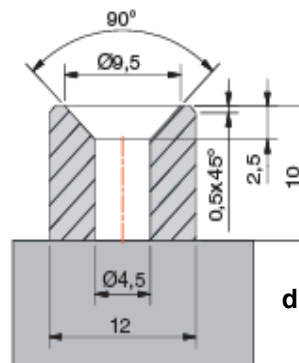

**Widok profil 8880-2010 z uszczelką magnetyczną**

**Przekrój profilu 8880-2010**

**Profil mocowany na kołki montażowe lub na klej montażowy**

**Przykład zastosowania profilu**

**Długości standardowe**

**Art. nr 8880\_-2010 mm**

**Art. nr.8880\_-2500 mm**

**Profil nośny dla profili uszczelniających – 8883E6EV1- dla drzwi domykanych przy ścianie**

**Rozstaw otworów montażowych w profilu**

**przekroje profili**

**dla szkła 8 mm**

Art.-Nr. 8883E6EV1-8-2500