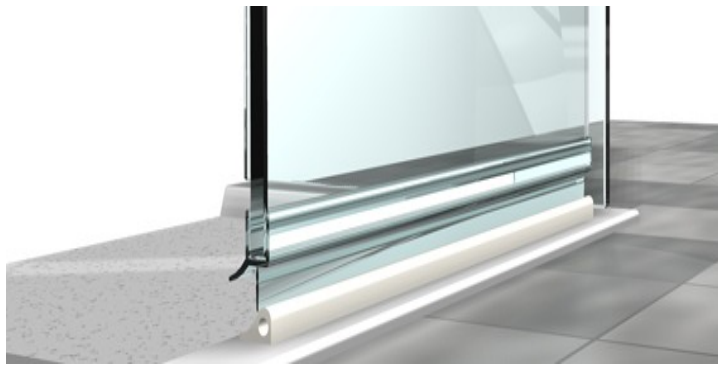

Uszczelka dolna pod drzwi

BSE

Uszczelka
Clip seal