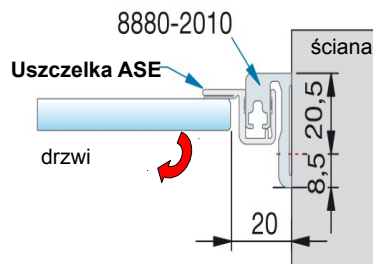

## LMP2200

Profil magnetyczny z 1/2 uszczelki magnetycznej  
Magnetic profile with 1/2 of magnetic seal

Profil przyklejany do muru na klej  
komplet z uszczelką

polerowany / połysk

Kod / Code	Grubość szkła (mm) Glass thickness (mm)	Długość (mm) Length (mm)
LMP2200SET	6 - 8	2200
materiał: PVC / stal nierdzewna		materiał: PVC / stainless steel
zakres temperatur: 0 - 50°C		temperature range: 0 - 50°C
odporność UV: EN ISO 4892-2		UV resistance: EN ISO 4892-2

Profil LMP2200SET  
montaż na szkło 6 mm  
Profile LMP2200SET for glass 6 mm

Profil LMP2200SET  
montaż na szkło 8 mm  
Profile LMP2200SET for glass 8 mm

**Profil nośny dla profili uszczelniających – 8880-2010- dla drzwi domykanych przy ścianie**

**Widok profil 8880-2010 z uszczelką magnetyczną**

**Przekrój profilu 8880-2010**

**Profil mocowany na kołki montażowe lub na klej montażowy**

**Przykład zastosowania profilu**

**Długości standardowe**

**Art. nr 8880\_-2010 mm**