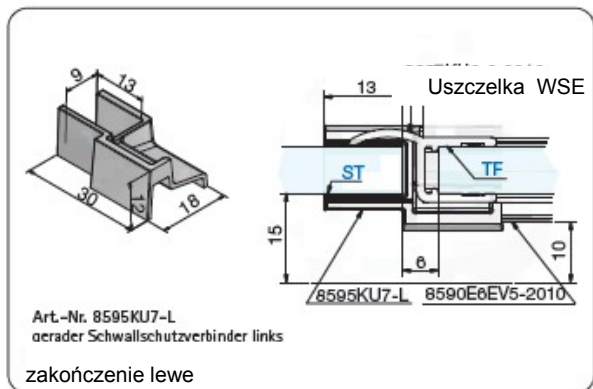

Art.-Nr. 8594KU7
90° Eckverbinder

Art.-Nr. 8595KU7-L
gerader Schwallschutzverbinder links

zakończenie lewe