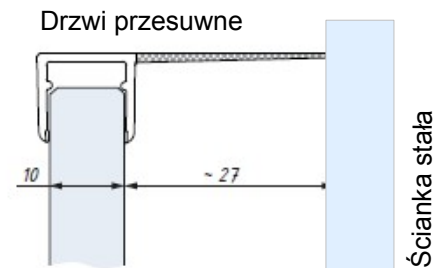

Kod / Code	Grubość szkła (mm) Glass thickness (mm)	Długość (mm) Length (mm)
GGE8-10	8-10	2500
materiał: PVC		materiał: PVC
zakres temperatur: 0 - 50°C		temperature range: 0 - 50°C
odporność UV: EN ISO 4892-2		UV resistance: EN ISO 4892-2

# SDE

Uszczelka  
Clip seal

Uszczelka SDE8-10  
Clip seal SDE8-10

Uszczelka SDE8-10  
montaż na szkłe 8 mm  
Clip seal SDE8-10 for glass 8 mm

Uszczelka SDE8-10  
montaż na szkłe 10 mm  
Clip seal SDE8-10 for glass 10 mm

Kod / Code	Grubość szkła (mm) Glass thickness (mm)	Długość (mm) Length (mm)
SDE8-10	8 - 10	2500
materiał: PVC		materiał: PVC
zakres temperatur: 0 - 50°C		temperature range: 0 - 50°C
odporność UV: EN ISO 4892-2		UV resistance: EN ISO 4892-2