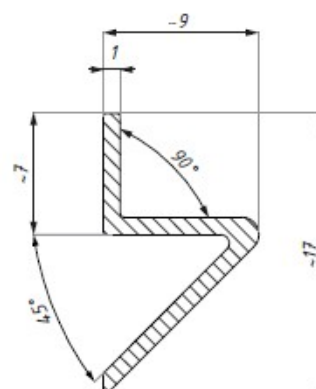

# Profil dla drzwi przemykanych przy ścianie

## LMP2200

Profil magnetyczny  
Magnetic profile

Profil przyklejany do muru na klej  
bez uszczelki

polerowany / połysk

Kod / Code	Grubość szkła (mm) Glass thickness (mm)	Długość (mm) Length (mm)
LMP2200	6 - 8	2200
materiał: stal nierdzewna		materiał: stainless steel

Przekrój profilu

Profil zamontowany do ściany rzut z góry

## LMP2200

Profil magnetyczny z 1/2 uszczelki magnetycznej  
Magnetic profile with 1/2 of magnetic seal

Profil przyklejany do muru na klej  
komplet z uszczelką

polerowany / połysk

Kod / Code	Grubość szkła (mm) Glass thickness (mm)	Długość (mm) Length (mm)
LMP2200SET	6 - 8	2200
materiał: PVC / stal nierdzewna		materiał: PVC / stainless steel
zakres temperatur: 0 - 50°C		temperature range: 0 - 50°C
odporność UV: EN ISO 4892-2		UV resistance: EN ISO 4892-2