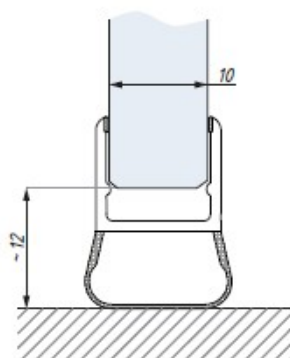

# Katalog 2018

Uszczelki - Profile - Listwy progowe

Uszczelka ABE6-8  
montaż na szkle 6 mm  
Clip seal ABE6-8 for glass 6 mm

Uszczelka ABE6-8  
montaż na szkle 8 mm  
Clip seal ABE6-8 for glass 8 mm

Uszczelka ABE6-8  
Clip seal ABE6-8

Uszczelka ABE10  
montaż na szkle 10 mm  
Clip seal ABE10 for glass 10 mm

Uszczelka ABE10  
Clip seal ABE10

Kod / Code	Grubość szkła (mm) Glass thickness (mm)	Długość (mm) Length (mm)
ABE6-8	6 - 8	2500
ABE10	10	2500