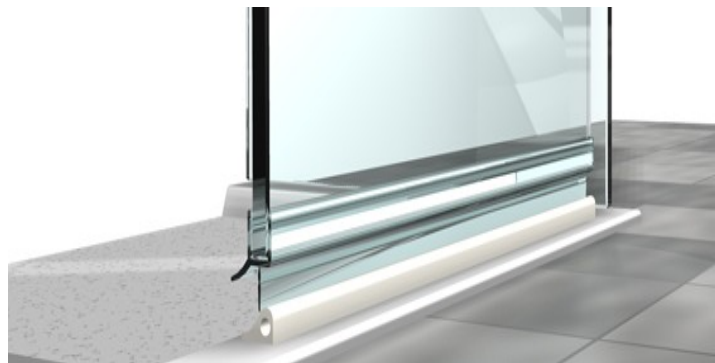

GGE

Uszczelka dolna pod drzwi

Uszczelka
Clip seal

Uszczelka GGE8-10
montaż na szkle 8 mm
Clip seal GGE8-10 for glass 8 mm