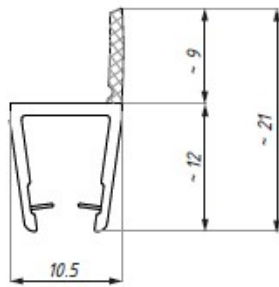

WSE

Uszczelka
Clip seal

Uszczelka WSE6-8
Clip seal WSE6-8