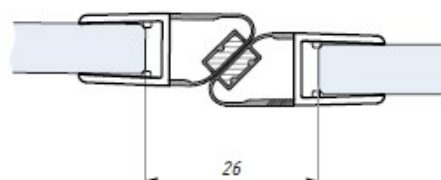

# PMFE

Uszczelka magnetyczna 90° / 180°  
Magnetic clip seal 90° / 180°

Uszczelka PMFE6-8  
montaż na szkło 6 mm  
Clip seal PMFE6-8 for glass 6 mm

Uszczelka PMFE6-8  
Clip seal PMFE6-8

Uszczelka PMFE6-8  
montaż na szkło 8 mm  
Clip seal PMFE6-8 for glass 8 mm