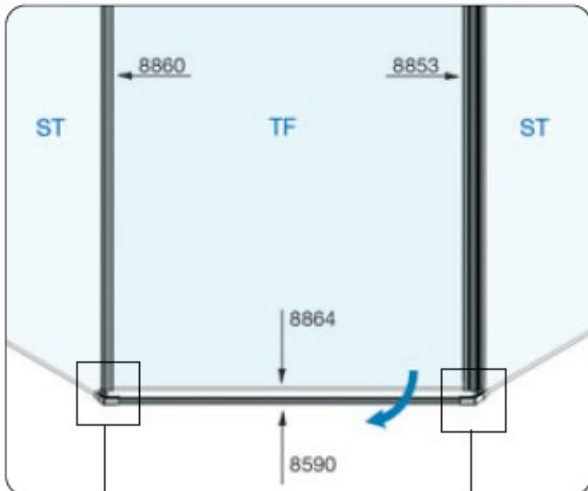

Przykład zastosowania w kabynie prysznicowej pięciokątnej

Art.-Nr. 8596KU7-L

zakończenie lewe