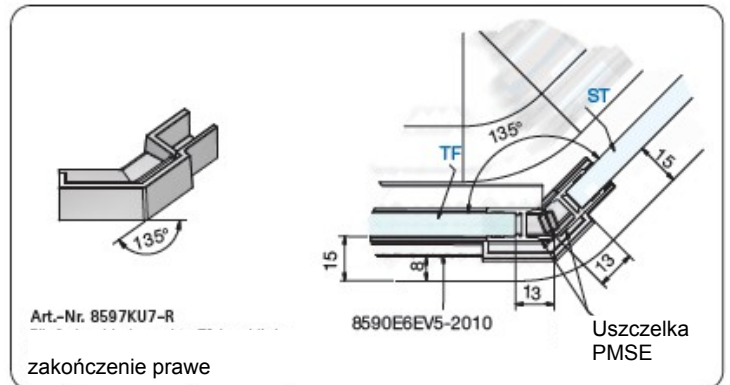

Art.-Nr. 8596KU7-L
zakończenie lewe

Art.-Nr. 8597KU7-R
zakończenie prawe