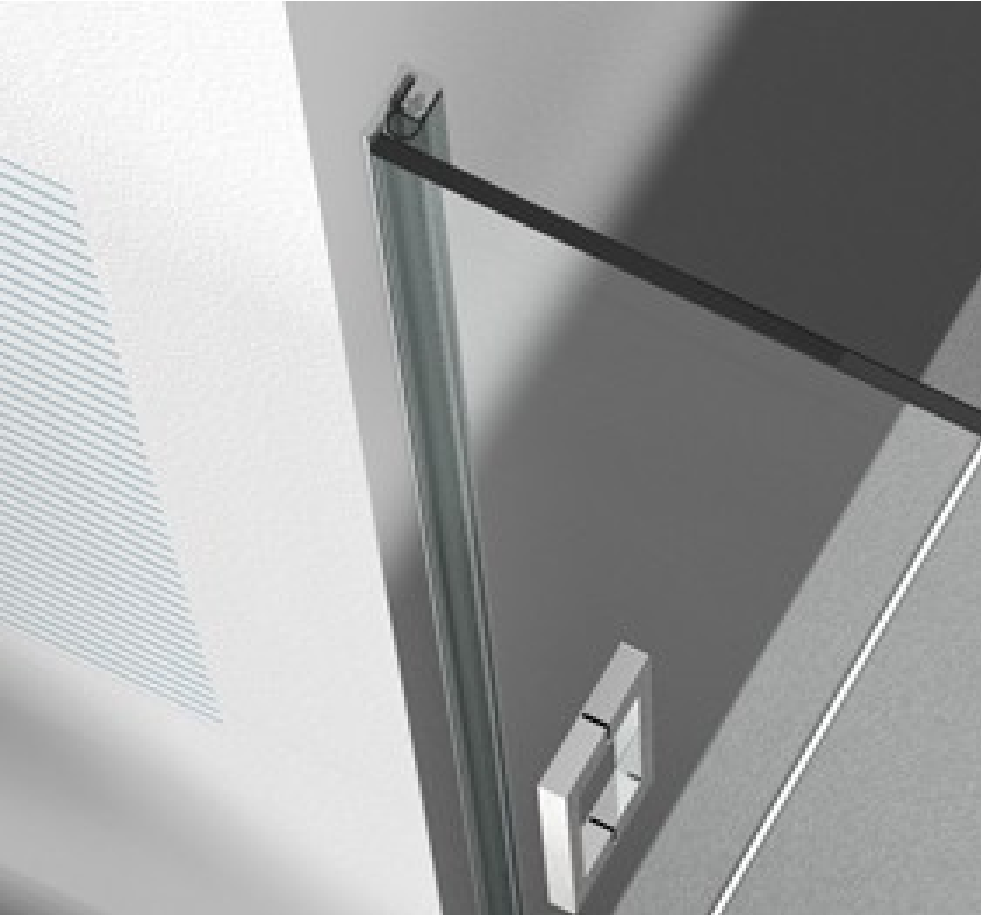

Profil nośny dla profili uszczelniających – 8880-2010- dla drzwi domykanych przy ścianie

Widok profil 8880-2010 z uszczelką magnetyczną