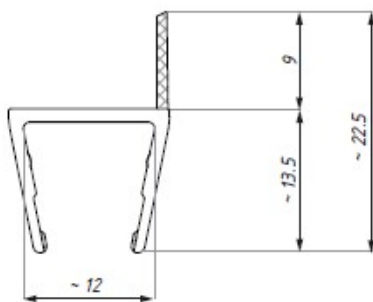

Uszczelka WSE8-10  
Clip seal WSE8-10

Uszczelka WSE8-10  
montaż na szkło 10 mm  
Clip seal WSE8-10 for glass 10 mm

Kod / Code	Grubość szkła (mm) Glass thickness (mm)	Długość (mm) Length (mm)
WSE6-8	6 - 8	2500
WSE8-10	8 - 10	2500