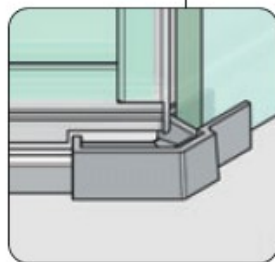

Art.-Nr. 8596KU7-R
zakończenie prawe

Art.-Nr. 8596KU7-R

zakończenie prawe