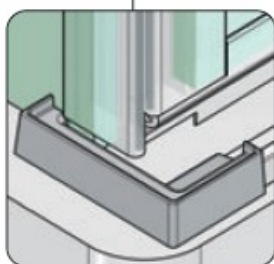

Listwa progowa prostokątna

Art. nr 8590E6EV5-2010

Kolor: połysk chrom

Długość : 2000 mm

Profil do kompletowania z zakończeniami

Art.-Nr. 8591KU7-L  
zakończenie lewe

Art.-Nr. 8592KU7-R  
zakończenie prawe

Art.-Nr. 8592KU7-L  
zakończenie lewe