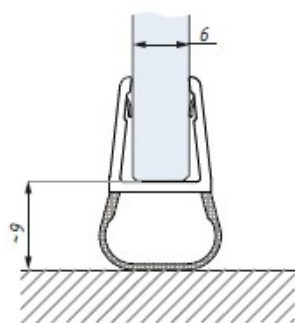

# Katalog 2018

Uszczelki - Profile - Listwy progowe

Uszczelka ABE6-8  
montaż na szkle 6 mm  
Clip seal ABE6-8 for glass 6 mm

Uszczelka ABE6-8  
montaż na szkle 8 mm  
Clip seal ABE6-8 for glass 8 mm

Uszczelka ABE6-8  
Clip seal ABE6-8

Uszczelka ABE10  
montaż na szkle 10 mm  
Clip seal ABE10 for glass 10 mm

Uszczelka ABE10  
Clip seal ABE10

Kod / Code	Grubość szkła (mm) Glass thickness (mm)	Długość (mm) Length (mm)
ABE6-8	6 - 8	2500
ABE10	10	2500