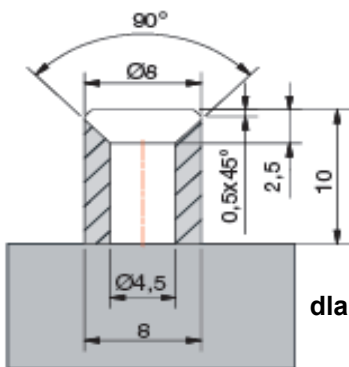

**Widok profil 8880-2010 z uszczelką magnetyczną**

**Przekrój profilu 8880-2010**

**Profil mocowany na kołki montażowe lub na klej montażowy**

**Przykład zastosowania profilu**

**Długości standardowe**

**Art. nr 8880\_-2010 mm**

**Art. nr.8880\_-2500 mm**

**Profil nośny dla profili uszczelniających – 8883E6EV1- dla drzwi domykanych przy ścianie**

**Rozstaw otworów montażowych w profilu**

**przekroje profili**

**dla szkła 8 mm**

Art.-Nr. 8883E6EV1-8-2500