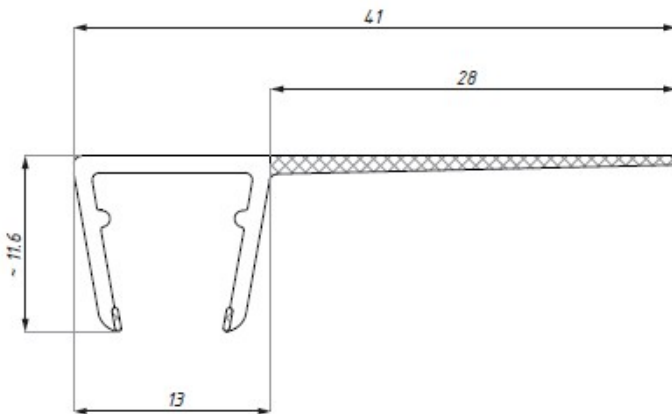

SDE

Uszczelka
Clip seal

Uszczelka SDE8-10
Clip seal SDE8-10