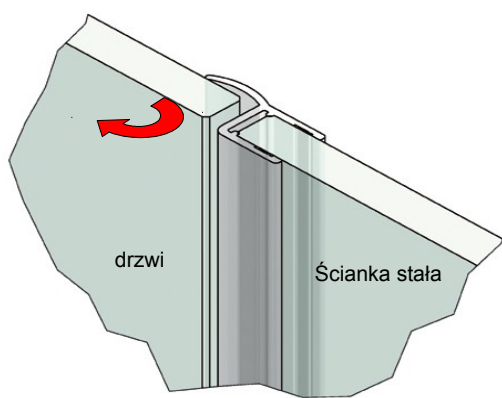

## ASE

Uszczelka  
Clip seal

Uszczelka ASE6-8  
montaż na szkle 6 mm  
Clip seal ASE6-8 for glass 6 mm

Uszczelka ASE6-8  
Clip seal ASE6-8

Uszczelka ASE6-8  
montaż na szkle 8 mm  
Clip seal ASE6-8 for glass 8 mm

Kod / Code	Grubość szkła (mm) Glass thickness (mm)	Długość (mm) Length (mm)
ASE6-8	6 - 8	2500
material: PVC	material: PVC	
zakres temperatur: 0 - 50°C	temperature range: 0 - 50°C	
odporność UV: EN ISO 4892-2	UV resistance: EN ISO 4892-2	