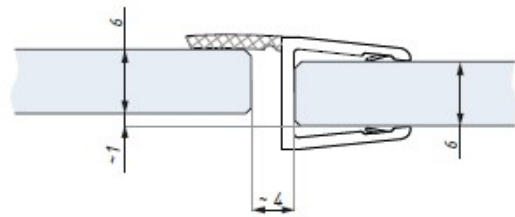

Uszczelka WSE6-8
montaż na szkło 6 mm
Clip seal WSE6-8 for glass 6 mm