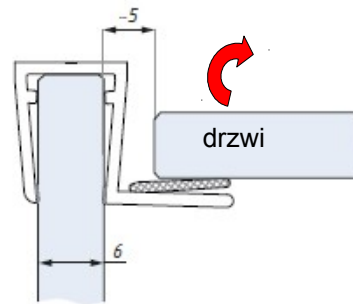

Uszczelka SLIM

ASE

Uszczelka
Clip seal

Uszczelka ASE6-8
montaż na szkle 6 mm
Clip seal ASE6-8 for glass 6 mm