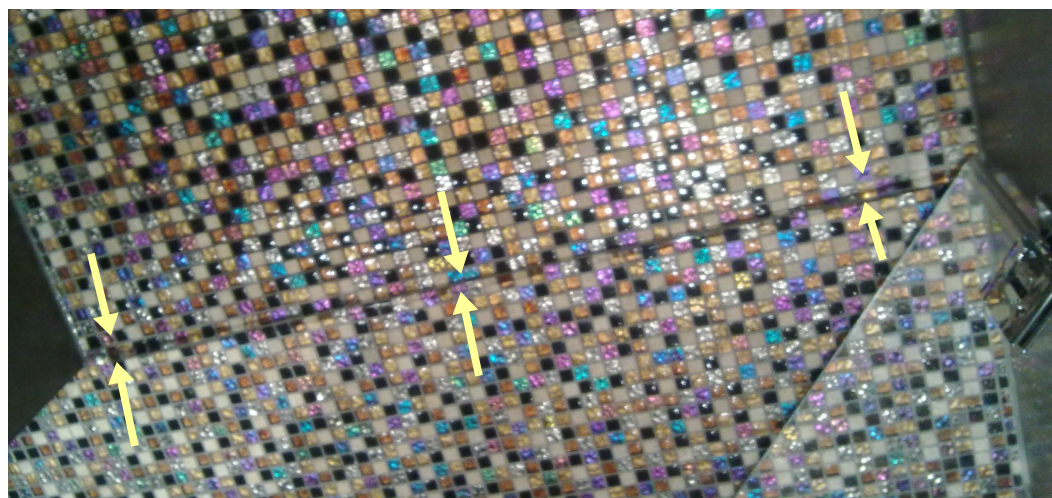

Listwa progowa półokrągła – 8539KU5 /8538KU5

Art.-Nr. 8539KU5

Długość : 2000 mm

Art.-Nr. 8539KU5

Długość : 2000 mm

Materiał: Akryl

Kolor: Bezbarwny