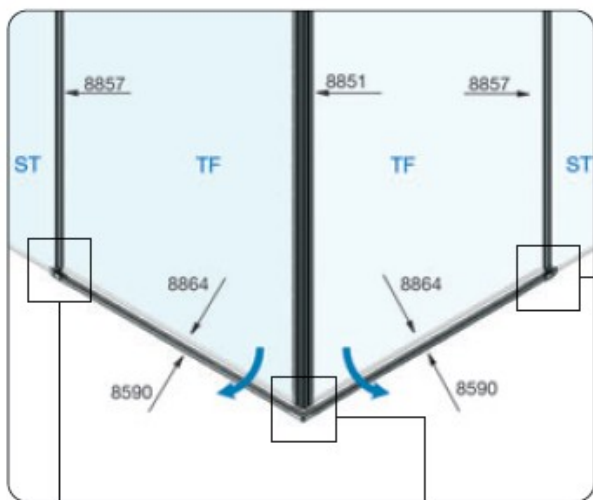

Art.-Nr. 8595KU7-L
gerader Schwallschutzverbinder links

zakończenie lewe