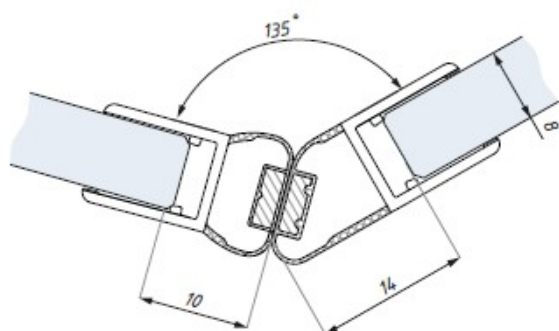

Kod / Code	Grubość szkła (mm) Glass thickness (mm)	Długość (mm) Length (mm)
PMFE6-8	6 - 8	2200
PMFE6-8-L2500	6 - 8	2500

materiał: PVC	materiał: PVC
zakres temperatur: 0 - 50°C	temperature range: 0 - 50°C
odporność UV: EN ISO 4892-2	UV resistance: EN ISO 4892-2

Uszczelka PMSE6-8  
montaż na szkło 6 mm  
Clip seal PMSE6-8 for glass 6 mm

Uszczelka PMSE6-8  
montaż na szkło 8 mm  
Clip seal PMSE6-8 for glass 8 mm

Uszczelka PMSE6-8  
Clip seal PMSE6-8

Kod / Code	Grubość szkła (mm) Glass thickness (mm)	Długość (mm) Length (mm)
PMSE6-8	6 - 8	2200
materiał: PVC		materiał: PVC
zakres temperatur: 0 - 50°C		temperature range: 0 - 50°C
odporność UV: EN ISO 4892-2		UV resistance: EN ISO 4892-2