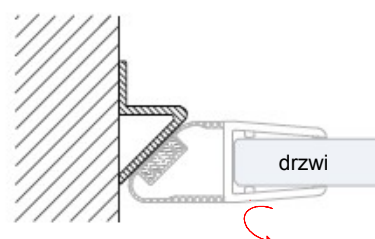

## LMP2200

Profil magnetyczny  
Magnetic profile

Profil przyklejany do muru na klej  
bez uszczelki

polerowany / połysk

Kod / Code	Grubość szkła (mm) Glass thickness (mm)	Długość (mm) Length (mm)
LMP2200	6 - 8	2200
materiał: stal nierdzewna		materiał: stainless steel

Przekrój profilu

Profil zamontowany do ściany rzut z góry