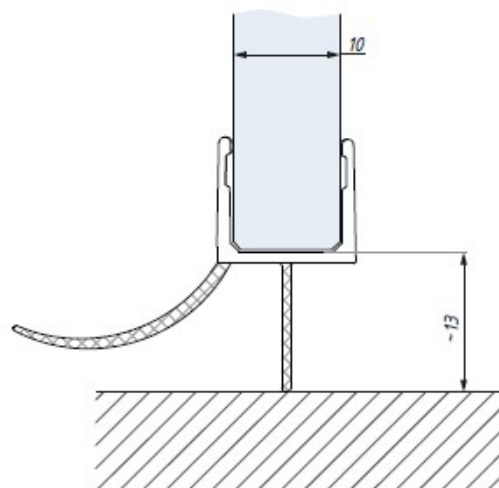

## Uszczelka dolna pod drzwi

Uszczelka  
Clip seal

Uszczelka GGE8-10  
montaż na szkle 8 mm  
Clip seal GGE8-10 for glass 8 mm

Uszczelka GGE8-10  
Clip seal GGE8-10

Uszczelka GGE8-10  
montaż na szkle 10 mm  
Clip seal GGE8-10 for glass 10 mm

Kod / Code	Grubość szkła (mm) Glass thickness (mm)	Długość (mm) Length (mm)
GGE8-10	8-10	2500
materiał: PVC		materiał: PVC
zakres temperatur: 0 - 50°C		temperature range: 0 - 50°C
odporność UV: EN ISO 4892-2		UV resistance: EN ISO 4892-2