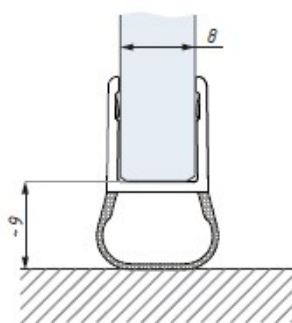

# Katalog 2018

Uszczelki - Profile - Listwy progowe

Uszczelka ABE6-8  
montaż na szkle 6 mm  
Clip seal ABE6-8 for glass 6 mm

Uszczelka ABE6-8  
montaż na szkle 8 mm  
Clip seal ABE6-8 for glass 8 mm

Uszczelka ABE6-8  
Clip seal ABE6-8

Uszczelka ABE10  
montaż na szkle 10 mm  
Clip seal ABE10 for glass 10 mm

Uszczelka ABE10  
Clip seal ABE10

Kod / Code	Grubość szkła (mm) Glass thickness (mm)	Długość (mm) Length (mm)
ABE6-8	6 - 8	2500
ABE10	10	2500