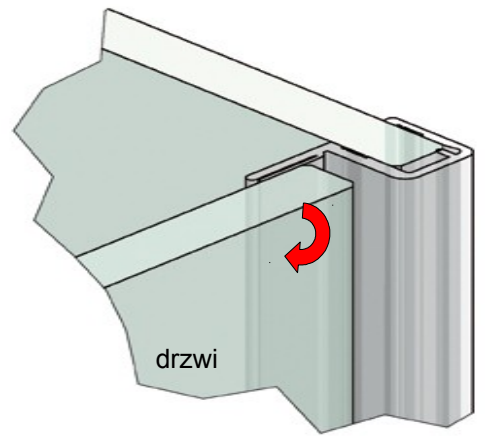

Uszczelka SLIM

ASE

Uszczelka
Clip seal

Uszczelka ASE6-8
montaż na szkle 6 mm
Clip seal ASE6-8 for glass 6 mm