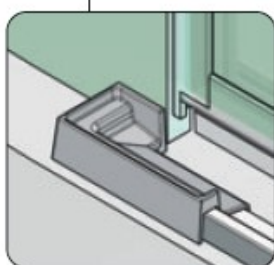

Art.-Nr. 8591KU7-L
zakończenie lewe