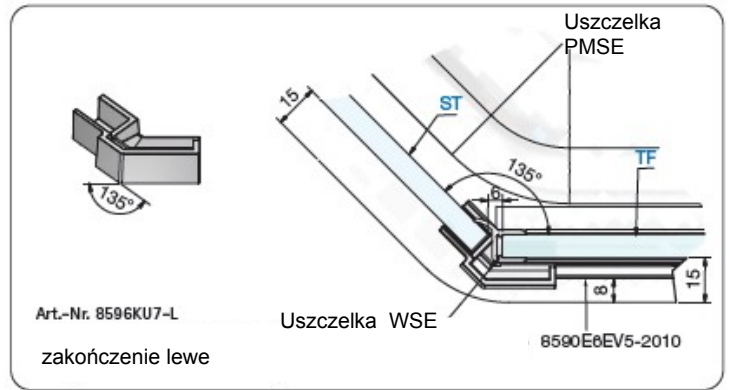

Przykład zastosowania w kabynie prysznicowej pięciokątnej

zakończenie lewe

zakończenie prawe

zakończenie lewe

zakończenie prawe