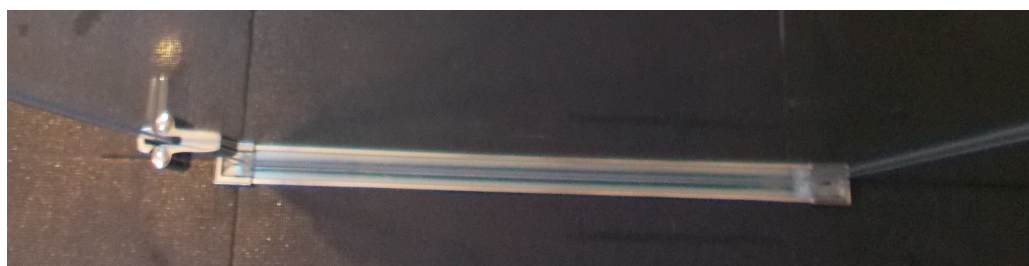

**dla szkła 10 mm**

Art.-Nr. 8883E6EV1-12-2500

**Przykład zastosowania profilu 8883E6V1**

**Uszczelka PMBE**

**Uszczelka PMFE 180 stopni**

**Uszczelka OWE**

**Długości standardowe**

**Art.nr. 8883E6EV1-8/12- 2500 mm**