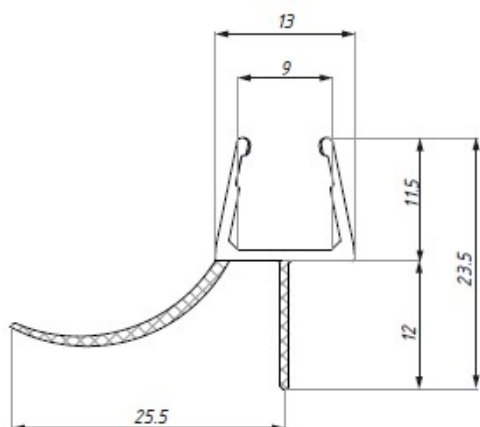

Uszczelka GGE8-10
Clip seal GGE8-10