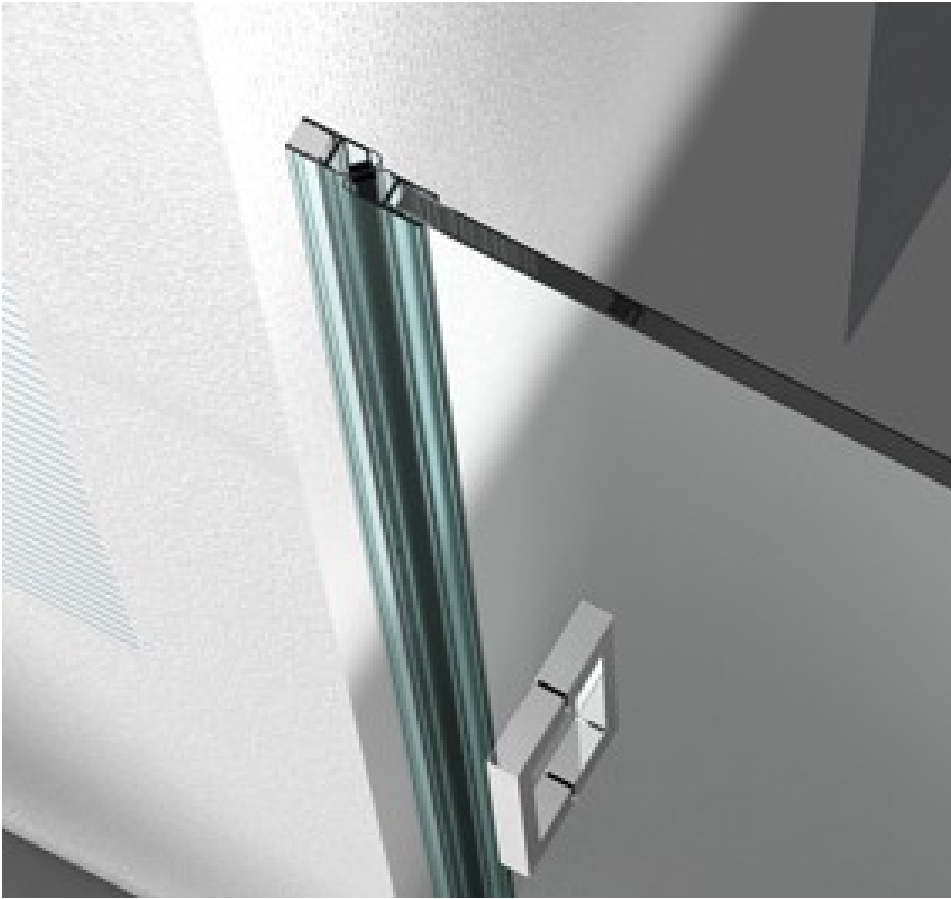

Profil nośny dla profili uszczelniających – 8883E6EV1- dla drzwi domykanych przy ścianie