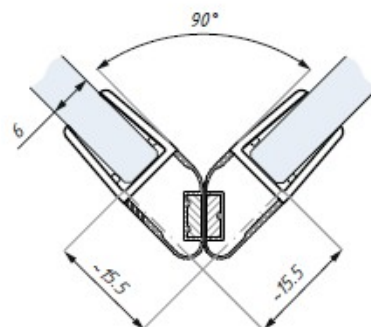

PMFE

Uszczelka magnetyczna 90° / 180°
Magnetic clip seal 90° / 180°

Uszczelka PMFE6-8
montaż na szkło 6 mm
Clip seal PMFE6-8 for glass 6 mm