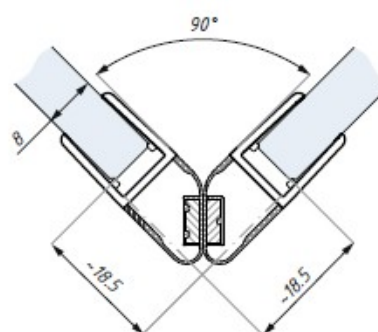

# PMFE

Uszczelka magnetyczna 90° / 180°  
Magnetic clip seal 90° / 180°

Uszczelka PMFE6-8  
montaż na szkło 6 mm  
Clip seal PMFE6-8 for glass 6 mm

Uszczelka PMFE6-8  
Clip seal PMFE6-8

Uszczelka PMFE6-8  
montaż na szkło 8 mm  
Clip seal PMFE6-8 for glass 8 mm