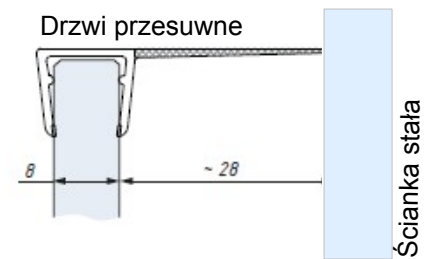

Uszczelka SDE8-10
montaż na szkłe 8 mm
Clip seal SDE8-10 for glass 8 mm