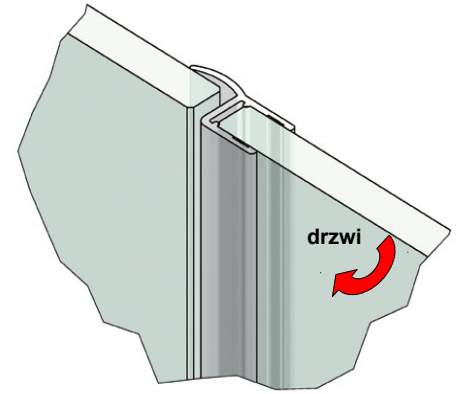

WSE

Uszczelka
Clip seal

Uszczelka WSE6-8
Clip seal WSE6-8