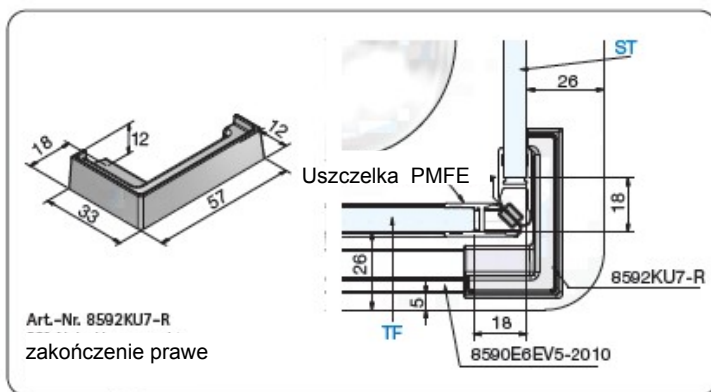

Listwa progowa prostokątna

Art. nr 8590E6EV5-2010

Kolor: połysk chrom

Długość : 2000 mm

Profil do kompletowania z zakończeniami

Art.-Nr. 8591KU7-L  
zakończenie lewe

Art.-Nr. 8592KU7-R  
zakończenie prawe

Art.-Nr. 8592KU7-L  
zakończenie lewe