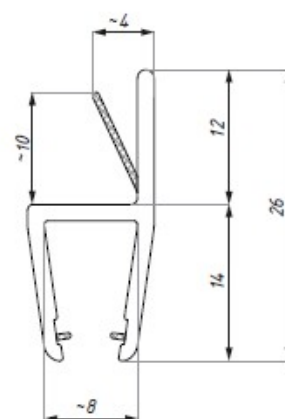

# Uszczelka SLIM

OWE

Uszczelka  
Clip seal

Uszczelka OWE6-8  
montaż na szkło 6 mm  
Clip seal OWE6-8 for glass 6 mm

Uszczelka OWE6-8  
montaż na szkło 8 mm  
Clip seal OWE6-8 for glass 8 mm

Uszczelka OWE10  
montaż na szkło 10 mm  
Clip seal OWE10 for glass 10 mm

Uszczelka OWE6-8  
Clip seal OWE6-8

Uszczelka OWE10  
Clip seal OWE10

Kod / Code	Grubość szkła (mm) Glass thickness (mm)	Długość (mm) Length (mm)
OWE6-8	6 - 8	2500
OWE10	10	2500

materiał: PVC	materiał: PVC
zakres temperatur: 0 - 50°C	temperature range: 0 - 50°C
odporność UV: EN ISO 4892-2	UV resistance: EN ISO 4892-2