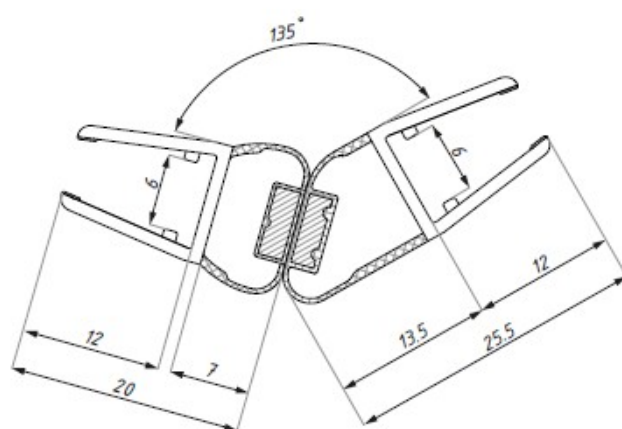

Kod / Code	Grubość szkła (mm) Glass thickness (mm)	Długość (mm) Length (mm)
PMFE6-8	6 - 8	2200
PMFE6-8-L2500	6 - 8	2500

materiał: PVC	materiał: PVC
zakres temperatur: 0 - 50°C	temperature range: 0 - 50°C
odporność UV: EN ISO 4892-2	UV resistance: EN ISO 4892-2

Uszczelka PMSE6-8  
montaż na szkło 6 mm  
Clip seal PMSE6-8 for glass 6 mm

Uszczelka PMSE6-8  
montaż na szkło 8 mm  
Clip seal PMSE6-8 for glass 8 mm

Uszczelka PMSE6-8  
Clip seal PMSE6-8

Kod / Code	Grubość szkła (mm) Glass thickness (mm)	Długość (mm) Length (mm)
PMSE6-8	6 - 8	2200
materiał: PVC		materiał: PVC
zakres temperatur: 0 - 50°C		temperature range: 0 - 50°C
odporność UV: EN ISO 4892-2		UV resistance: EN ISO 4892-2