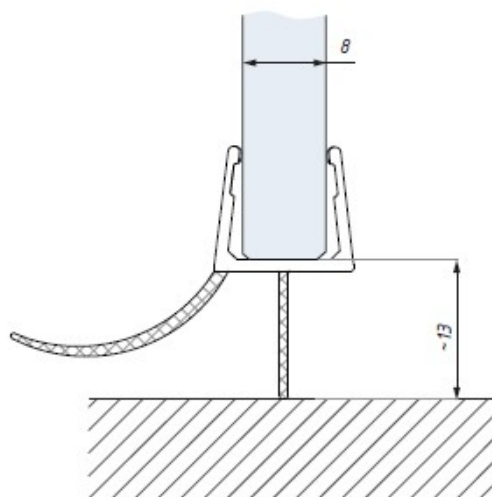

GGE

Uszczelka dolna pod drzwi

Uszczelka
Clip seal

Uszczelka GGE8-10
montaż na szkle 8 mm
Clip seal GGE8-10 for glass 8 mm