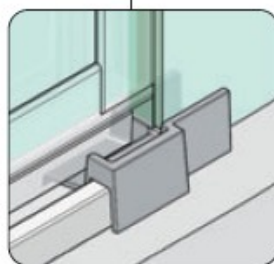

Art.-Nr. 8591KU7-R  
zakończenie prawe

Art.-Nr. 8595KU7-L  
gerader Schwallschutzverbinder links

zakończenie lewe

Art.-Nr. 8594KU7  
90° Eckverbinder

Łącznik narożny

Art.-Nr. 8595KU7-R  
gerader Schwallschutzverbinder rechts