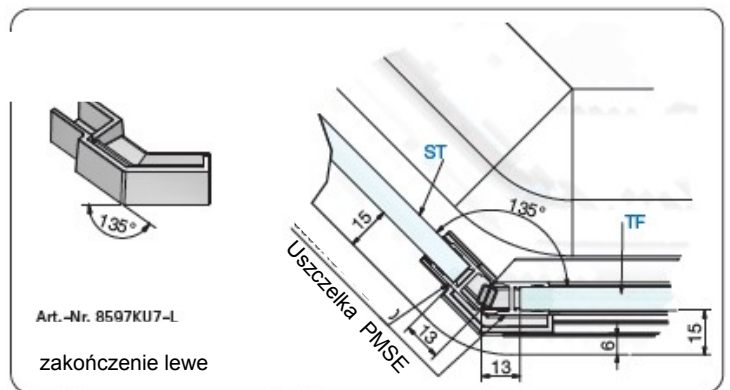

Przykład zastosowania w kabynie prysznicowej pięciokątnej

zakończenie lewe

zakończenie prawe

zakończenie lewe

zakończenie prawe