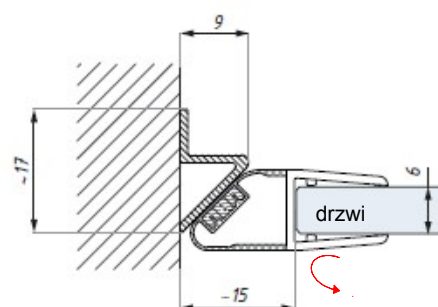

Przekrój profilu

Profil zamontowany do ściany rzut z góry

## LMP2200

Profil magnetyczny z 1/2 uszczelki magnetycznej  
Magnetic profile with 1/2 of magnetic seal

Profil przyklejany do muru na klej  
komplet z uszczelką

polerowany / połysk

Kod / Code	Grubość szkła (mm) Glass thickness (mm)	Długość (mm) Length (mm)
LMP2200SET	6 - 8	2200
materiał: PVC / stal nierdzewna		materiał: PVC / stainless steel
zakres temperatur: 0 - 50°C		temperature range: 0 - 50°C
odporność UV: EN ISO 4892-2		UV resistance: EN ISO 4892-2

Profil LMP2200SET  
montaż na szkło 6 mm  
Profile LMP2200SET for glass 6 mm

Profil LMP2200SET  
montaż na szkło 8 mm  
Profile LMP2200SET for glass 8 mm

**Profil nośny dla profili uszczelniających – 8880-2010- dla drzwi domykanych przy ścianie**