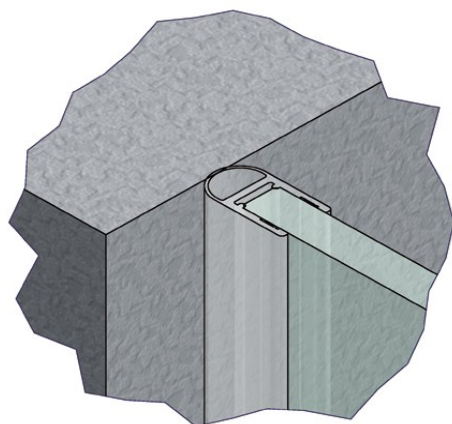

# Katalog 2018

Uszczelki - Profile - Listwy progowe

Uszczelka ABE6-8  
montaż na szkle 6 mm  
Clip seal ABE6-8 for glass 6 mm

Uszczelka ABE6-8  
montaż na szkle 8 mm  
Clip seal ABE6-8 for glass 8 mm

Uszczelka ABE6-8  
Clip seal ABE6-8

Uszczelka ABE10  
montaż na szkle 10 mm  
Clip seal ABE10 for glass 10 mm

Uszczelka ABE10  
Clip seal ABE10

Kod / Code	Grubość szkła (mm) Glass thickness (mm)	Długość (mm) Length (mm)
ABE6-8	6 - 8	2500
ABE10	10	2500