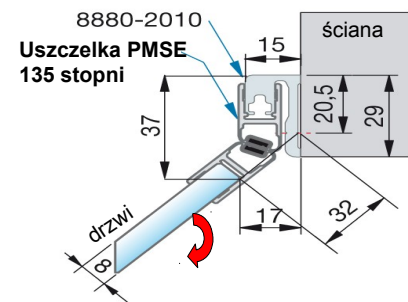

## LMP2200

Profil magnetyczny z 1/2 uszczelki magnetycznej  
Magnetic profile with 1/2 of magnetic seal

Profil przyklejany do muru na klej  
komplet z uszczelką

polerowany / połysk

Kod / Code	Grubość szkła (mm) Glass thickness (mm)	Długość (mm) Length (mm)
LMP2200SET	6 - 8	2200
materiał: PVC / stal nierdzewna		materiał: PVC / stainless steel
zakres temperatur: 0 - 50°C		temperature range: 0 - 50°C
odporność UV: EN ISO 4892-2		UV resistance: EN ISO 4892-2

Profil LMP2200SET  
montaż na szkło 6 mm  
Profile LMP2200SET for glass 6 mm

Profil LMP2200SET  
montaż na szkło 8 mm  
Profile LMP2200SET for glass 8 mm

**Profil nośny dla profili uszczelniających – 8880-2010- dla drzwi domykanych przy ścianie**

**Widok profil 8880-2010 z uszczelką magnetyczną**

**Przekrój profilu 8880-2010**

**Profil mocowany na kołki montażowe lub na klej montażowy**

**Przykład zastosowania profilu**

**Długości standardowe**

**Art. nr 8880\_-2010 mm**