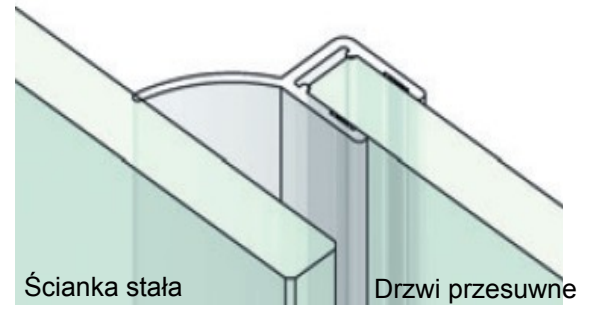

SDE

Uszczelka
Clip seal

Uszczelka SDE8-10
Clip seal SDE8-10