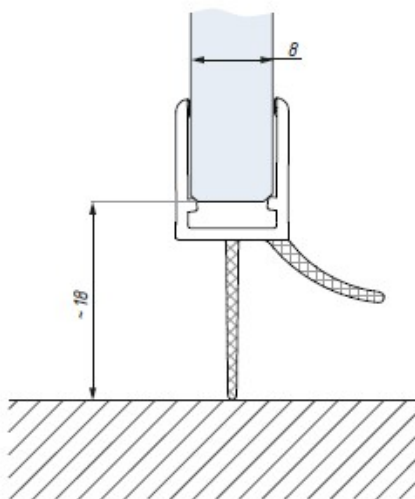

Uszczelka WSE8-10  
Clip seal WSE8-10

Uszczelka WSE8-10  
montaż na szkło 10 mm  
Clip seal WSE8-10 for glass 10 mm

Kod / Code	Grubość szkła (mm) Glass thickness (mm)	Długość (mm) Length (mm)
WSE6-8	6 - 8	2500
WSE8-10	8 - 10	2500

## Uszczelka dolna pod drzwi

**BSE**

Uszczelka  
Clip seal

Uszczelka BSE6-8  
montaż na szkłe 6 mm  
Clip seal BSE6-8 for glass 6 mm

Uszczelka BSE6-8  
montaż na szkłe 8 mm  
Clip seal BSE6-8 for glass 8 mm

Uszczelka BSE6-8  
Clip seal BSE6-8

Kod / Code	Grubość szkła (mm) Glass thickness (mm)	Długość (mm) Length (mm)
BSE6-8	6 - 8	2500
materiał: PVC		materiał: PVC
zakres temperatur: 0 - 50°C		temperature range: 0 - 50°C
odporność UV: EN ISO 4892-2		UV resistance: EN ISO 4892-2