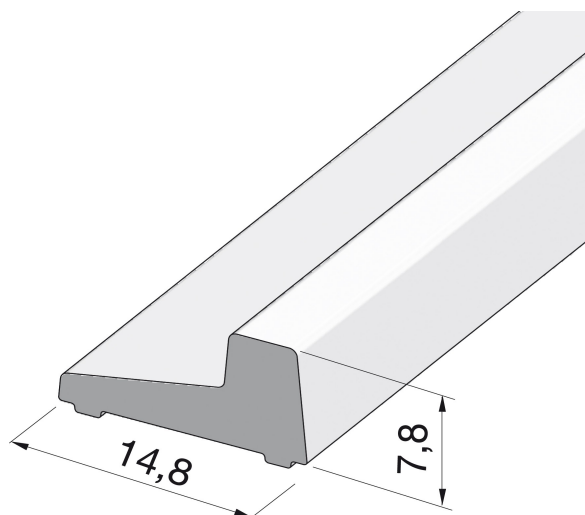

**dla szkła 10 mm**

Art.-Nr. 8883E6EV1-12-2500

**Przykład zastosowania profilu 8883E6V1**

**Uszczelka PMBE**

**Uszczelka PMFE 180 stopni**

**Uszczelka OWE**

**Długości standardowe**

**Art.nr. 8883E6EV1-8/12- 2500 mm**