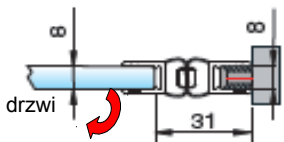

Przykład zastosowania profilu 8883E6V1

Uszczelka PMBE