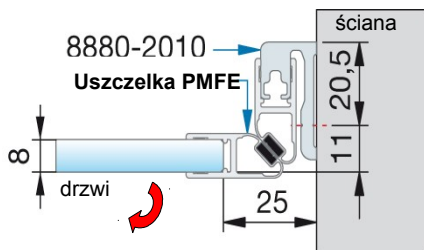

Przykład zastosowania profilu

Długości standardowe

Art. nr 8880_-2010 mm

Art. nr.8880_-2500 mm