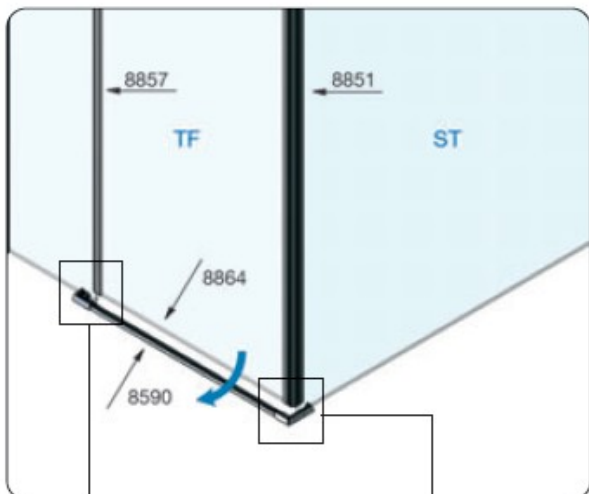

Art.-Nr. 8591KU7-L
zakończenie lewe