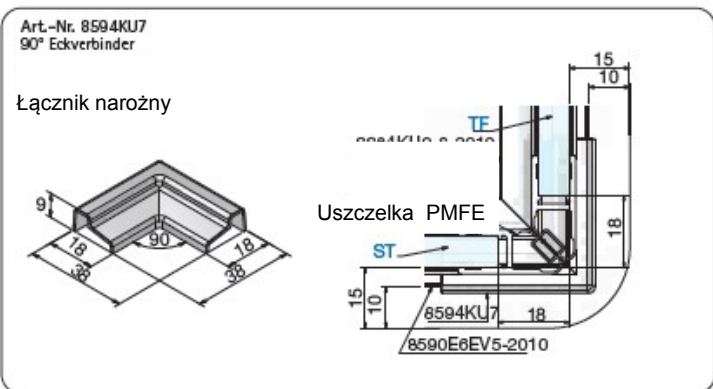

Art.-Nr. 8594KU7
90° Eckverbinder

Łącznik narożny