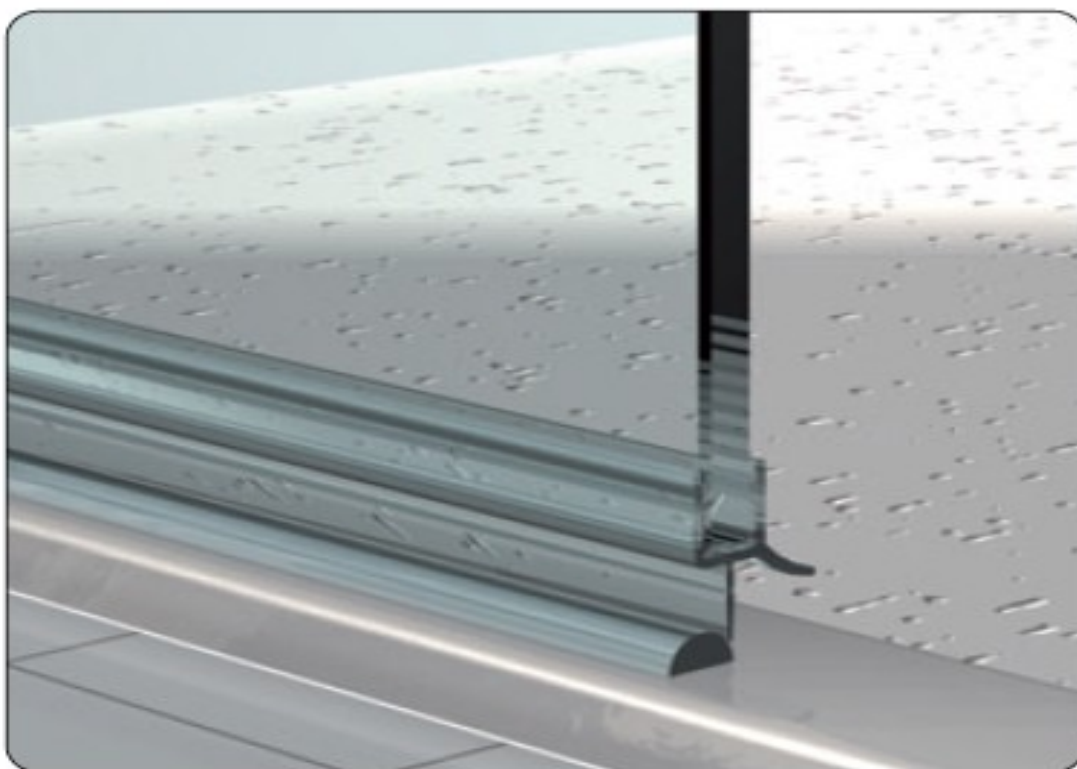

## Listwa progowa półokrągła – 8539KU5 /8538KU5

**Art.-Nr. 8539KU5**

**Długość : 2000 mm**

**Art.-Nr. 8539KU5**

**Długość : 2000 mm**

**Materiał: Akryl**

**Kolor: Bezbarwny**

Przykład zastosowania uszczelek i listew progowych w kabinie narożnej