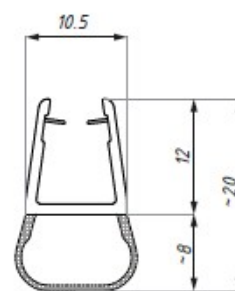

# Katalog 2018

Uszczelki - Profile - Listwy progowe

Uszczelka ABE6-8  
montaż na szkle 6 mm  
Clip seal ABE6-8 for glass 6 mm

Uszczelka ABE6-8  
montaż na szkle 8 mm  
Clip seal ABE6-8 for glass 8 mm

Uszczelka ABE6-8  
Clip seal ABE6-8

Uszczelka ABE10  
montaż na szkle 10 mm  
Clip seal ABE10 for glass 10 mm

Uszczelka ABE10  
Clip seal ABE10

Kod / Code	Grubość szkła (mm) Glass thickness (mm)	Długość (mm) Length (mm)
ABE6-8	6 - 8	2500
ABE10	10	2500