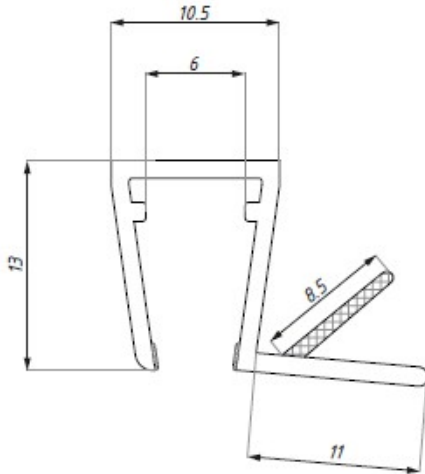

Uszczelka ASE6-8
Clip seal ASE6-8