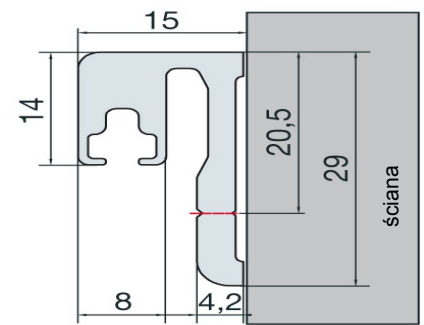

Przekrój profilu

Profil zamontowany do ściany rzut z góry

## LMP2200

Profil magnetyczny z 1/2 uszczelki magnetycznej  
Magnetic profile with 1/2 of magnetic seal

Profil przyklejany do muru na klej  
komplet z uszczelką

polerowany / połysk

Kod / Code	Grubość szkła (mm) Glass thickness (mm)	Długość (mm) Length (mm)
LMP2200SET	6 - 8	2200
materiał: PVC / stal nierdzewna		materiał: PVC / stainless steel
zakres temperatur: 0 - 50°C		temperature range: 0 - 50°C
odporność UV: EN ISO 4892-2		UV resistance: EN ISO 4892-2

Profil LMP2200SET  
montaż na szkło 6 mm  
Profile LMP2200SET for glass 6 mm

Profil LMP2200SET  
montaż na szkło 8 mm  
Profile LMP2200SET for glass 8 mm

**Profil nośny dla profili uszczelniających – 8880-2010- dla drzwi domykanych przy ścianie**

**Widok profil 8880-2010 z uszczelką magnetyczną**

**Przekrój profilu 8880-2010**

**Profil mocowany na kołki montażowe lub na klej montażowy**

**Przykład zastosowania profilu**

**Długości standardowe**

**Art. nr 8880\_-2010 mm**