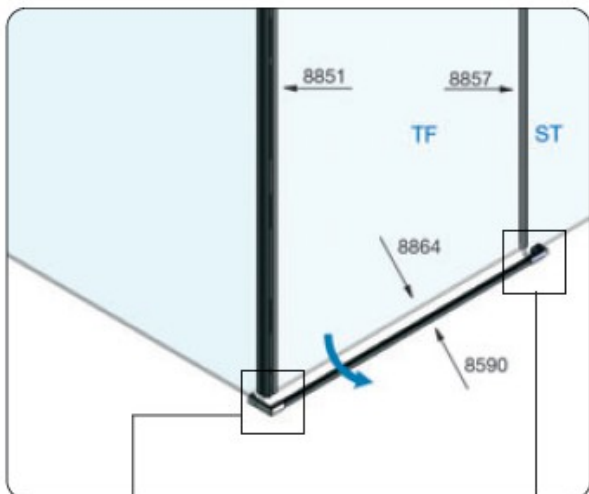

Listwa progowa prostokątna

Art. nr 8590E6EV5-2010

Kolor: połysk chrom

Długość : 2000 mm

Profil do kompletowania z zakończeniami

Art.-Nr. 8591KU7-L  
zakończenie lewe

Art.-Nr. 8592KU7-R  
zakończenie prawe

Art.-Nr. 8592KU7-L  
zakończenie lewe