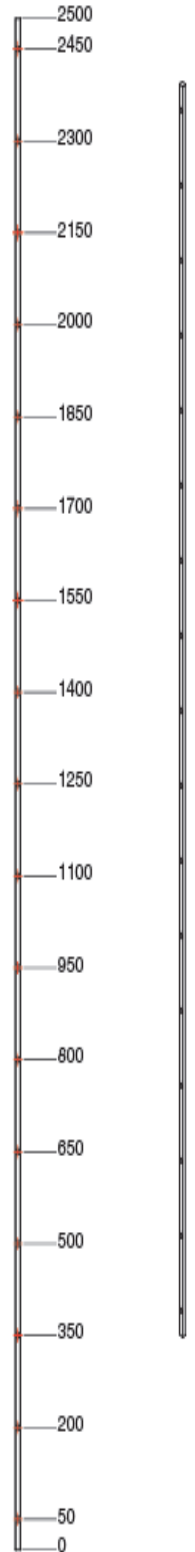

Rozstaw otworów montażowych w profilu