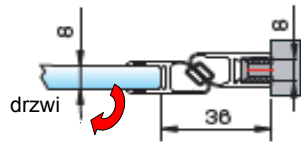

**dla szkła 10 mm**

Art.-Nr. 8883E6EV1-12-2500

**Przykład zastosowania profilu 8883E6V1**

**Uszczelka PMBE**

**Uszczelka PMFE 180 stopni**

**Uszczelka OWE**

**Długości standardowe**

**Art.nr. 8883E6EV1-8/12- 2500 mm**