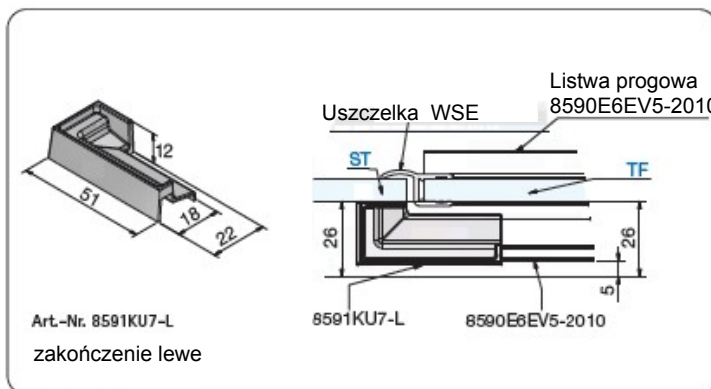

Listwa progowa prostokątna

Art. nr 8590E6EV5-2010

Kolor: połysk chrom

Długość : 2000 mm

Profil do kompletowania z zakończeniami

Art.-Nr. 8591KU7-L  
zakończenie lewe

Art.-Nr. 8592KU7-R  
zakończenie prawe

Art.-Nr. 8592KU7-L  
zakończenie lewe