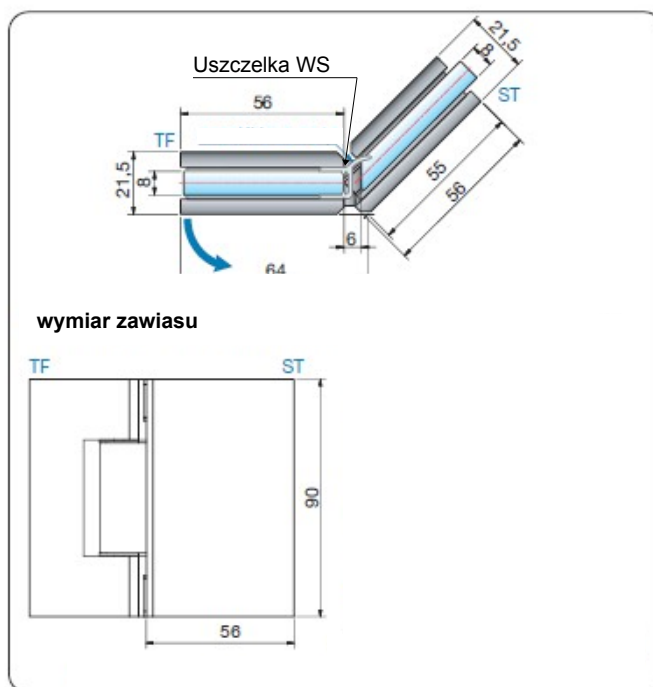

Zawias szkło-ściana 90 stopni otwarcie drzwi do wewnątrz i na zewnątrz kabiny prysznicowej  
Dla drzwi mocowanych do ściany- płytki montażowa boczna

Zawias szkło-ściana 90 stopni otwarcie drzwi do wewnątrz i na zewnątrz kabiny prysznicowej  
Dla drzwi mocowanych do ściany- płytki montażowa dwustronna

**Zawias szkło-posadzka/sufit 360 stopni otwarcie drzwi do wewnątrz i na zewnątrz kabiny prysznicowej  
Dla drzwi mocowanych do posadzki i sufitu - płytki montażowa w osi szkła**

**Zawias szkło-szkło 180 stopni otwarcie drzwi do wewnątrz i na zewnątrz kabiny prysznicowej  
Dla drzwi mocowanych do ścianki szklanej**

Zawias szkło-szkło 135 stopni otwarcie drzwi na zewnątrz kabiny prysznicowej  
Dla drzwi mocowanych do ścianki szklanej

Zawias szkło-szkło 135 stopni otwarcie drzwi na zewnątrz i do wewnątrz kabiny prysznicowej  
Dla drzwi mocowanych do ścianki szklanej