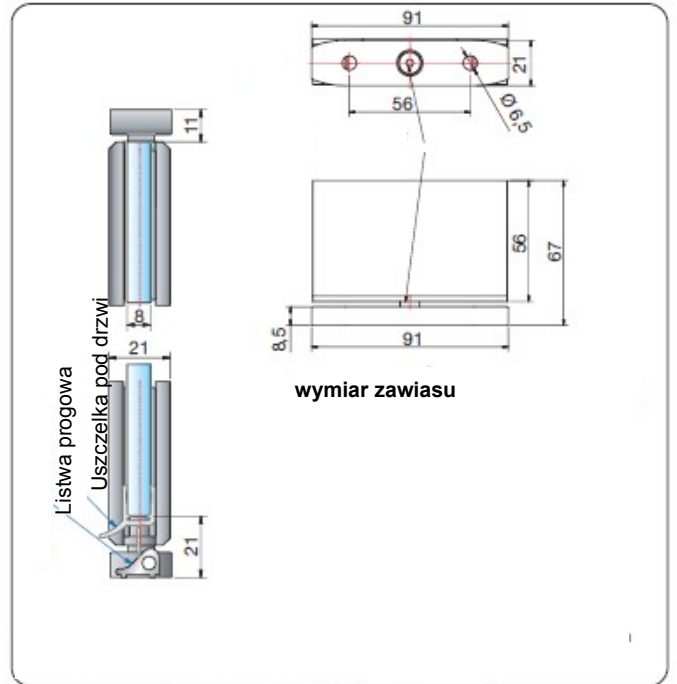

## Zawiasy z serii Modesta :swoboda indywidualnych rozwiązań pod względem spełnianych funkcji

Zawias wyposażony w mechanizm sprężynowy umożliwiający samodomknięcie drzwi na ostatnich centymetrach 15-20 . Modesta to idealne rozwiązanie przy realizacji nietypowych kabin prysznicowych oraz dużych przeszkleń w saunach i łazienkach w całości oddzielonych szkłem. Zawias umożliwia otwarcie wahadłowe drzwi do wewnątrz lub na zewnątrz kabiny prysznicowej

Zabudowa wnek prysznicowych

Kabiny narożne

Kabiny pięciokątne

Kabiny przyścienne

Parawany i zabudowy na wannowe

Kabiny z drzwiami składanymi

Więcej informacji na temat możliwości zabudowy miejsc prysznicowych ,akcesoriach , wariantach szkła otrzymają państwo od naszych sprzedawców lub na naszej stronie [www.podium-kabinyprysznicowe.pl](http://www.podium-kabinyprysznicowe.pl)

Zawias szkło-ściana 90 stopni otwarcie drzwi do wewnątrz i na zewnątrz kabiny prysznicowej  
Dla drzwi mocowanych do ściany- płytki montażowa boczna

Zawias szkło-ściana 90 stopni otwarcie drzwi do wewnątrz i na zewnątrz kabiny prysznicowej  
Dla drzwi mocowanych do ściany- płytki montażowa dwustronna

**Zawias szkło-posadzka/sufit 360 stopni otwarcie drzwi do wewnątrz i na zewnątrz kabiny prysznicowej  
Dla drzwi mocowanych do posadzki i sufitu - płytki montażowa w osi szkła**

**Zawias szkło-szkło 180 stopni otwarcie drzwi do wewnątrz i na zewnątrz kabiny prysznicowej  
Dla drzwi mocowanych do ścianki szklanej**