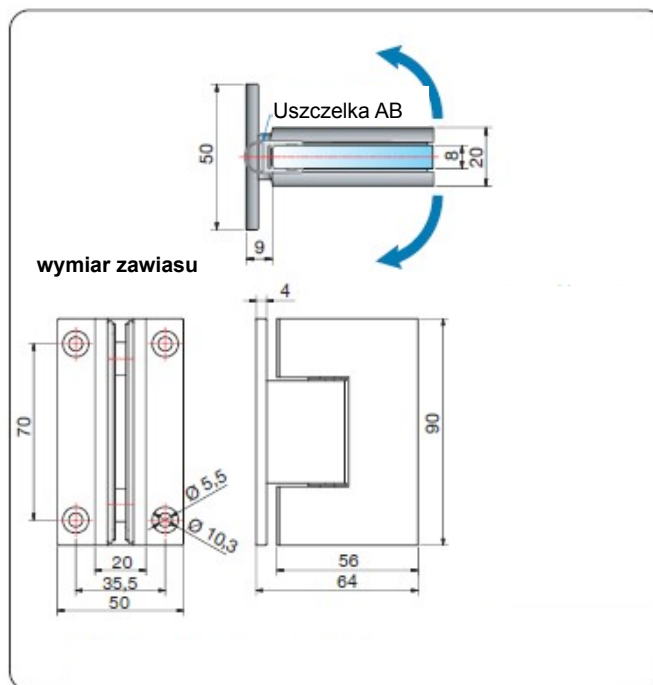

## Zawiasy z serii Modesta :swoboda indywidualnych rozwiązań pod względem spełnianych funkcji

Zawias wyposażony w mechanizm sprężynowy umożliwiający samodomknięcie drzwi na ostatnich centymetrach 15-20 . Modesta to idealne rozwiązanie przy realizacji nietypowych kabin prysznicowych oraz dużych przeszkleń w saunach i łazienkach w całości oddzielonych szkłem. Zawias umożliwia otwarcie wahadłowe drzwi do wewnątrz lub na zewnątrz kabiny prysznicowej

Zabudowa wnek prysznicowych

Kabiny narożne

Kabiny pięciokątne

Kabiny przyścienne

Parawany i zabudowy na wannowe

Kabiny z drzwiami składanymi

Więcej informacji na temat możliwości zabudowy miejsc prysznicowych ,akcesoriach , wariantach szkła otrzymają państwo od naszych sprzedawców lub na naszej stronie [www.podium-kabinyprysznicowe.pl](http://www.podium-kabinyprysznicowe.pl)

Zawias szkło-ściana 90 stopni otwarcie drzwi do wewnątrz i na zewnątrz kabiny prysznicowej  
Dla drzwi mocowanych do ściany- płytki montażowa boczna

Zawias szkło-ściana 90 stopni otwarcie drzwi do wewnątrz i na zewnątrz kabiny prysznicowej  
Dla drzwi mocowanych do ściany- płytki montażowa dwustronna

**Zawias szkło-posadzka/sufit 360 stopni otwarcie drzwi do wewnątrz i na zewnątrz kabiny prysznicowej  
Dla drzwi mocowanych do posadzki i sufitu - płytki montażowa w osi szkła**

**Zawias szkło-szkło 180 stopni otwarcie drzwi do wewnątrz i na zewnątrz kabiny prysznicowej  
Dla drzwi mocowanych do ścianki szklanej**