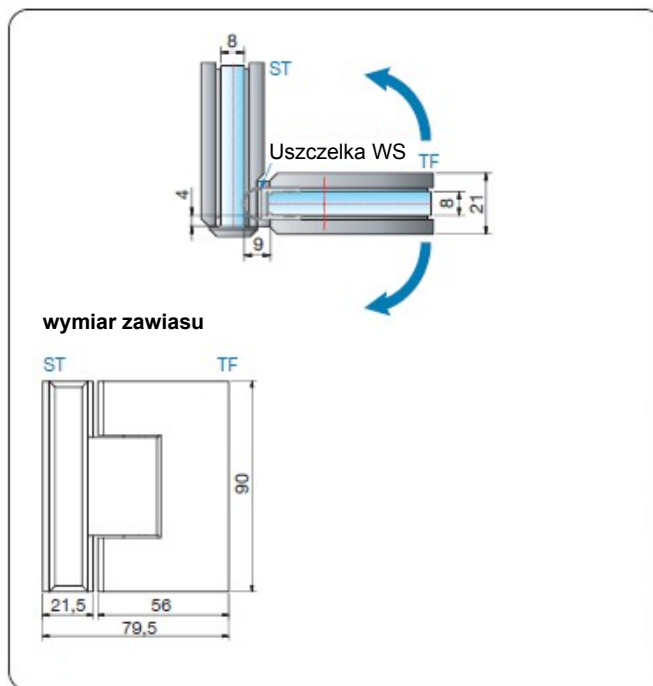

Zawias szkło-ściana 90 stopni otwarcie drzwi do wewnątrz i na zewnątrz kabiny prysznicowej  
Dla drzwi mocowanych do ściany- płytki montażowa boczna

Zawias szkło-ściana 90 stopni otwarcie drzwi do wewnątrz i na zewnątrz kabiny prysznicowej  
Dla drzwi mocowanych do ściany- płytki montażowa dwustronna

**Zawias szkło-posadzka/sufit 360 stopni otwarcie drzwi do wewnątrz i na zewnątrz kabiny prysznicowej  
Dla drzwi mocowanych do posadzki i sufitu - płytki montażowa w osi szkła**

**Zawias szkło-szkło 180 stopni otwarcie drzwi do wewnątrz i na zewnątrz kabiny prysznicowej  
Dla drzwi mocowanych do ścianki szklanej**

Zawias szkło-szkło 135 stopni otwarcie drzwi na zewnątrz kabiny prysznicowej  
Dla drzwi mocowanych do ścianki szklanej

Zawias szkło-szkło 135 stopni otwarcie drzwi na zewnątrz i do wewnątrz kabiny prysznicowej  
Dla drzwi mocowanych do ścianki szklanej