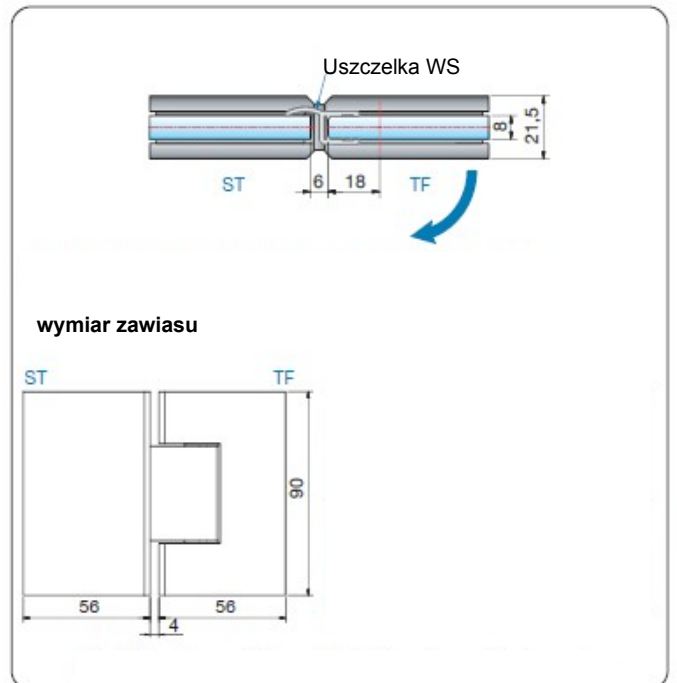

## Zawiasy z serii Modesta :swoboda indywidualnych rozwiązań pod względem spełnianych funkcji

Zawias wyposażony w mechanizm sprężynowy umożliwiający samodomknięcie drzwi na ostatnich centymetrach 15-20 . Modesta to idealne rozwiązanie przy realizacji nietypowych kabin prysznicowych oraz dużych przeszkleń w saunach i łazienkach w całości oddzielonych szkłem. Zawias umożliwia otwarcie wahadłowe drzwi do wewnątrz lub na zewnątrz kabiny prysznicowej

Zabudowa wnek prysznicowych

Kabiny narożne

Kabiny pięciokątne

Kabiny przyścienne

Parawany i zabudowy na wannowe

Kabiny z drzwiami składanymi

Więcej informacji na temat możliwości zabudowy miejsc prysznicowych ,akcesoriach , wariantach szkła otrzymają państwo od naszych sprzedawców lub na naszej stronie [www.podium-kabinyprysznicowe.pl](http://www.podium-kabinyprysznicowe.pl)

Zawias szkło-ściana 90 stopni otwarcie drzwi do wewnątrz i na zewnątrz kabiny prysznicowej  
Dla drzwi mocowanych do ściany- płytki montażowa boczna

Zawias szkło-ściana 90 stopni otwarcie drzwi do wewnątrz i na zewnątrz kabiny prysznicowej  
Dla drzwi mocowanych do ściany- płytki montażowa dwustronna

**Zawias szkło-posadzka/sufit 360 stopni otwarcie drzwi do wewnątrz i na zewnątrz kabiny prysznicowej  
Dla drzwi mocowanych do posadzki i sufitu - płytki montażowa w osi szkła**

**Zawias szkło-szkło 180 stopni otwarcie drzwi do wewnątrz i na zewnątrz kabiny prysznicowej  
Dla drzwi mocowanych do ścianki szklanej**