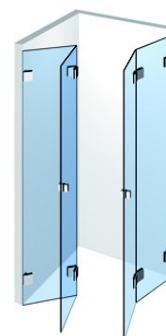

## Zawiasy z serii Modesta :swoboda indywidualnych rozwiązań pod względem spełnianych funkcji

Zawias wyposażony w mechanizm sprężynowy umożliwiający samodomknięcie drzwi na ostatnich centymetrach 15-20 . Modesta to idealne rozwiązanie przy realizacji nietypowych kabin prysznicowych oraz dużych przeszkleń w saunach i łazienkach w całości oddzielonych szkłem. Zawias umożliwia otwarcie wahadłowe drzwi do wewnątrz lub na zewnątrz kabiny prysznicowej

Zabudowa wnek prysznicowych

Kabiny narożne

Kabiny pięciokątne

Kabiny przyścienne

Parawany i zabudowy na wannowe

Kabiny z drzwiami składanymi

Więcej informacji na temat możliwości zabudowy miejsc prysznicowych ,akcesoriach , wariantach szkła otrzymają państwo od naszych sprzedawców lub na naszej stronie [www.podium-kabinyprysznicowe.pl](http://www.podium-kabinyprysznicowe.pl)

Zawias szkło-ściana 90 stopni otwarcie drzwi do wewnątrz i na zewnątrz kabiny prysznicowej  
Dla drzwi mocowanych do ściany- płytki montażowa boczna

Zawias szkło-ściana 90 stopni otwarcie drzwi do wewnątrz i na zewnątrz kabiny prysznicowej  
Dla drzwi mocowanych do ściany- płytki montażowa dwustronna

**Zawias szkło-posadzka/sufit 360 stopni otwarcie drzwi do wewnątrz i na zewnątrz kabiny prysznicowej  
Dla drzwi mocowanych do posadzki i sufitu - płytki montażowa w osi szkła**

**Zawias szkło-szkło 180 stopni otwarcie drzwi do wewnątrz i na zewnątrz kabiny prysznicowej  
Dla drzwi mocowanych do ścianki szklanej**