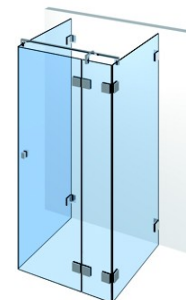

Kabiny narożne

Kabiny przyścienne