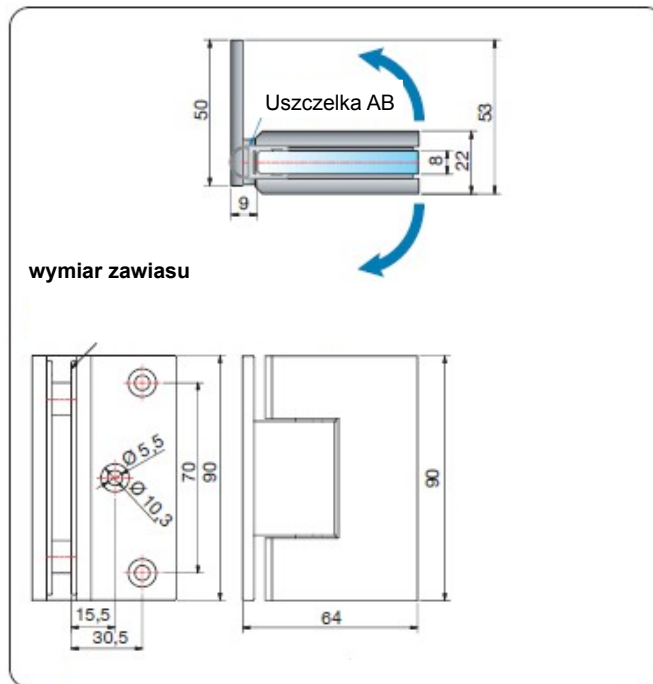

## Zawiasy z serii Modesta :swoboda indywidualnych rozwiązań pod względem spełnianych funkcji

Zawias wyposażony w mechanizm sprężynowy umożliwiający samodomknięcie drzwi na ostatnich centymetrach 15-20 . Modesta to idealne rozwiązanie przy realizacji nietypowych kabin prysznicowych oraz dużych przeszkleń w saunach i łazienkach w całości oddzielonych szkłem. Zawias umożliwia otwarcie wahadłowe drzwi do wewnątrz lub na zewnątrz kabiny prysznicowej

Zabudowa wnek prysznicowych

Kabiny narożne

Kabiny pięciokątne

Kabiny przyścienne

Parawany i zabudowy na wannowe

Kabiny z drzwiami składanymi

Więcej informacji na temat możliwości zabudowy miejsc prysznicowych ,akcesoriach , wariantach szkła otrzymają państwo od naszych sprzedawców lub na naszej stronie [www.podium-kabinyprysznicowe.pl](http://www.podium-kabinyprysznicowe.pl)

Zawias szkło-ściana 90 stopni otwarcie drzwi do wewnątrz i na zewnątrz kabiny prysznicowej  
Dla drzwi mocowanych do ściany- płytki montażowa boczna

Zawias szkło-ściana 90 stopni otwarcie drzwi do wewnątrz i na zewnątrz kabiny prysznicowej  
Dla drzwi mocowanych do ściany- płytki montażowa dwustronna

**Zawias szkło-posadzka/sufit 360 stopni otwarcie drzwi do wewnątrz i na zewnątrz kabiny prysznicowej  
Dla drzwi mocowanych do posadzki i sufitu - płytki montażowa w osi szkła**

**Zawias szkło-szkło 180 stopni otwarcie drzwi do wewnątrz i na zewnątrz kabiny prysznicowej  
Dla drzwi mocowanych do ścianki szklanej**